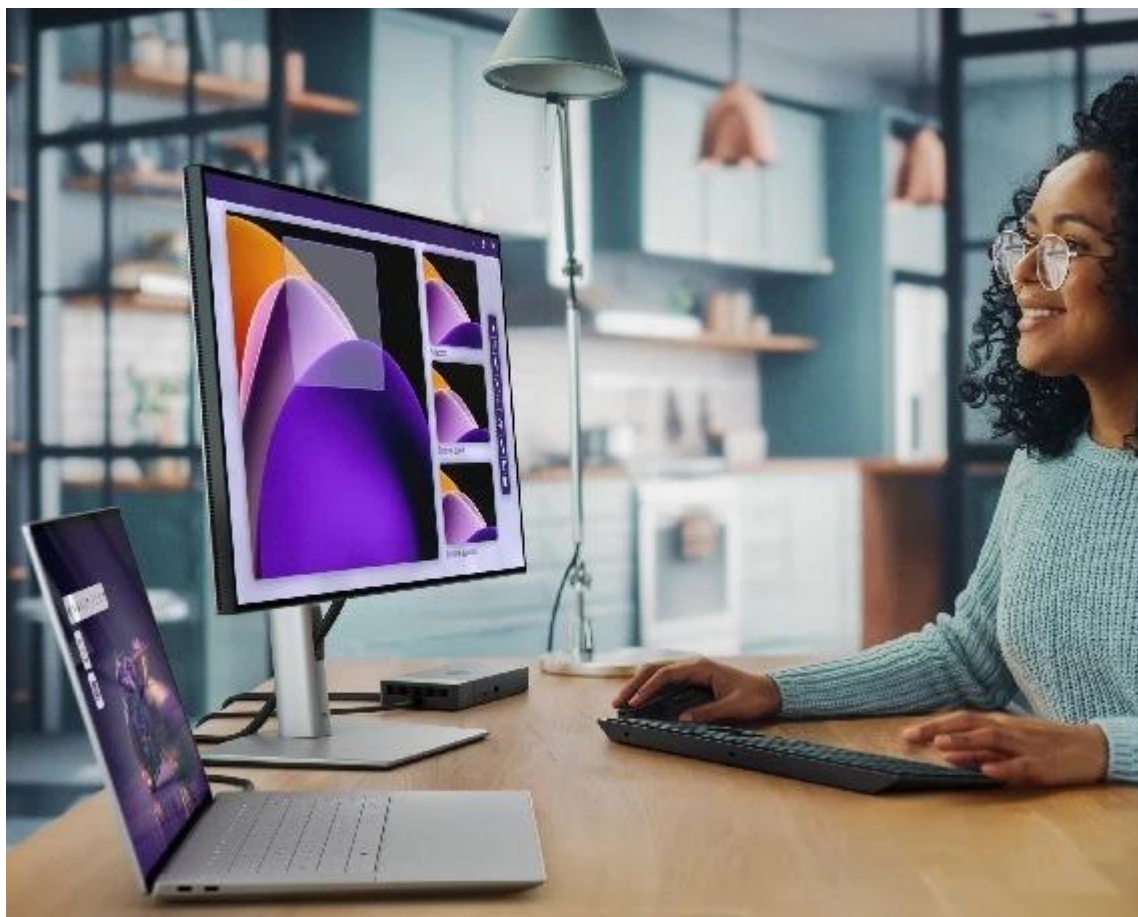

Popis

Dell 16 Premium DA16250 - nevyhýbá se ani té nejtěžší práci

Notebook Dell 16 Premium DA16250 vás oslní elegantním vzhledem, výkonem a pořádnou dávkou **umělé inteligence**. Bude vám krýt záda při každém pracovním projektu a nespokojí se s nějakými polovičatými výsledky. Tento **16,3palcový model** zvládne vše - od tabulek přes datové analýzy až po kreativní činnosti. **Notebook Dell 16 Premium DA16250** pohání **procesor Intel Core Ultra 7**, který si perfektně rozumí s AI a vytvoří řešení přesně na míru vašim požadavkům.

Dotykový OLED displej se 4K rozlišením rozmazlí oči i těch nejnáročnějších uživatelů. Kromě mimořádně ostrého obrazu ve 4K kvalitě displej vykresluje obsah hladce a plynule díky **až 120Hz obnovovací frekvenci**. Zvukový systém v podobě **4 reproduktorů s Dolby Atmos a Waves MaxxAudio** pro 360° prostorové ozvučení. Je ideální pro poslech hudby, sledování filmů, videí a hraní.