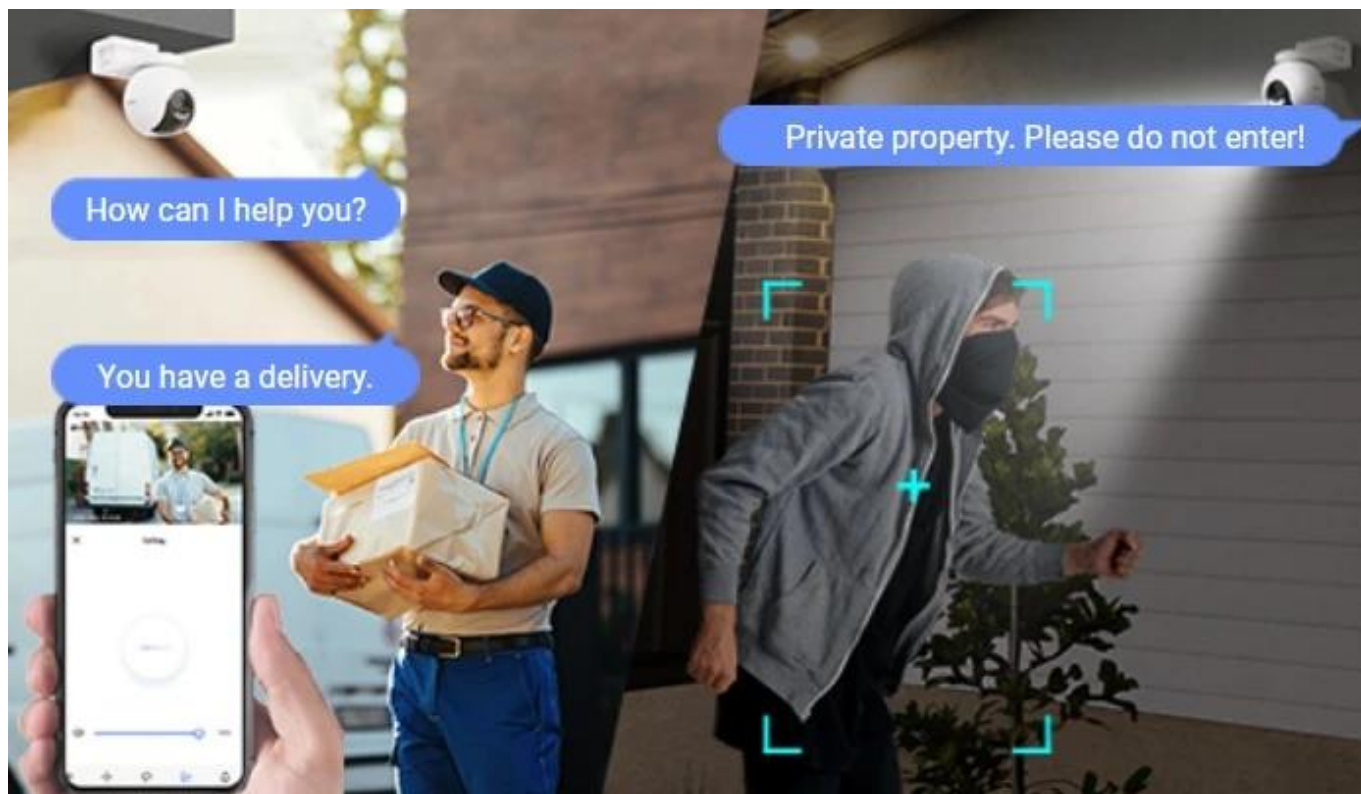

Kamera EZVIZ HB8 Pro - chrání domov ve dne i v noci

Bezpečnostní IP kamera EZVIZ HB8 Pro pro snímání venkovního okolí nebo prostoru ve vašem chytrém domě. Podporuje obraz ve vysoké kvalitě a širokou škálu funkcí, díky kterým získáte maximální míru zabezpečení a pohodlné ovládání.

Bezpečnostní IP kamera EZVIZ HB8 Pro pro snímání venkovního okolí nebo prostoru ve vašem chytrém domě. Podporuje obraz ve vysoké kvalitě a širokou škálu funkcí, díky kterým získáte maximální míru zabezpečení a pohodlné ovládání.

Solární panel přináší pohodlný a ekologický způsob dobíjení vybraných bezdrátových kamer EZVIZ. Dostatečnou flexibilitu při volbě umístění zajistí 3 metry dlouhý kabel zakončený konektorem **USB-C**.

Součástí balení je **solární panel**, USB-C kabel, montážní šablona, držák k uchycení a sada šroubů.