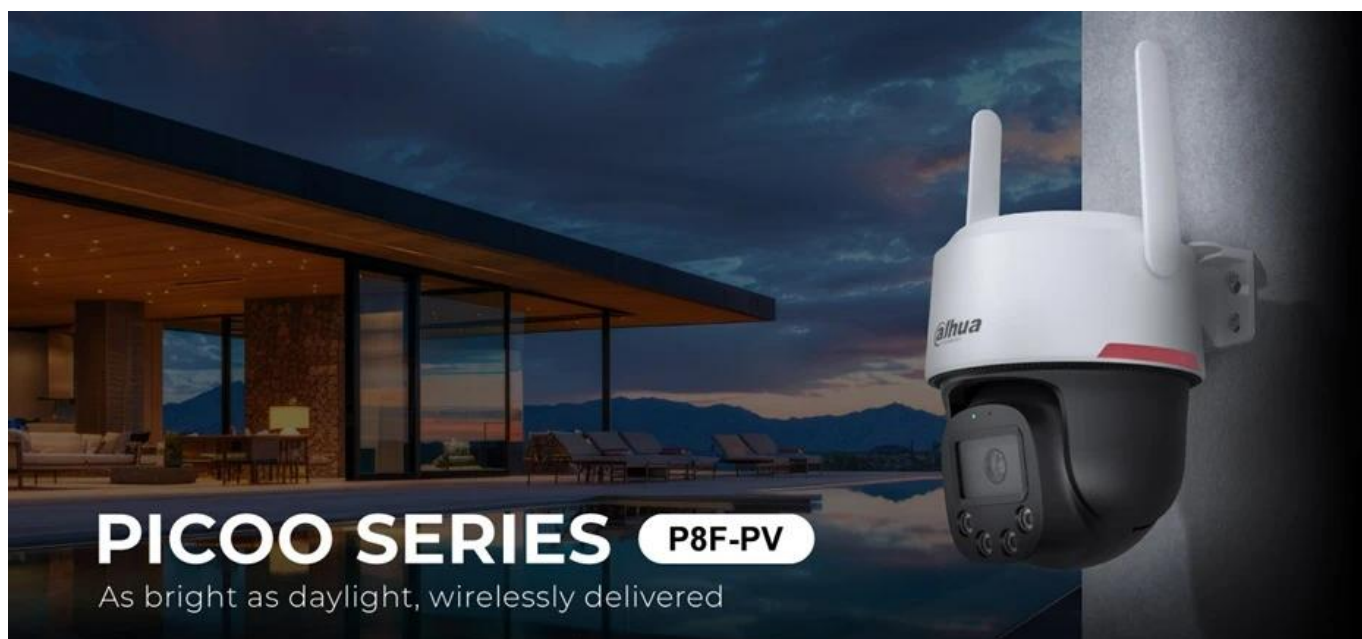

IP kamera Dahua P8F-PV-0360B-PRO umožní moderní zabezpečení vašeho prostoru. Kompaktní design s otočnou hlavicí a funkcí naklápění a rotace zajistí profesionální dohled všude tam, kde je potřeba. **Dahua P8F-PV-0360B-PRO** je vybavena snímačem s rozlišením **8 Mpx**, který zajišťuje jasný a ostrý obraz.

Spolu s **bílým LED přísvitem s dosahem až 30 metrů** produkuje kvalitní obraz i za zhoršených světelných podmínek. Je tak ideální pro noční záznamy a kontinuální provoz. Bezdrátové připojení **standardu Wi-Fi 6** zajistí snadnou instalaci, díky čemuž je kamera Dahua P8F-PV-0360B-PRO určena pro domácnosti, chaty či malé firmy.

Voděodolná konstrukce se **stupněm krytí IP66** je navržena pro venkovní použití, jako jsou zahrady, terasy nebo příjezdové cesty. **Detekční AI algoritmy** dokážou rozpoznat osoby i vozidla. Pokročilé rozpoznání pohybu potlačuje falešné poplachy a monitoruje to, co je možnou hrozbou. V případě detekce pak aktivuje zastrašení v podobě sirény a světelného alarmu, čímž přeruší počínání vetřelce a odradí jej od dalších kroků.