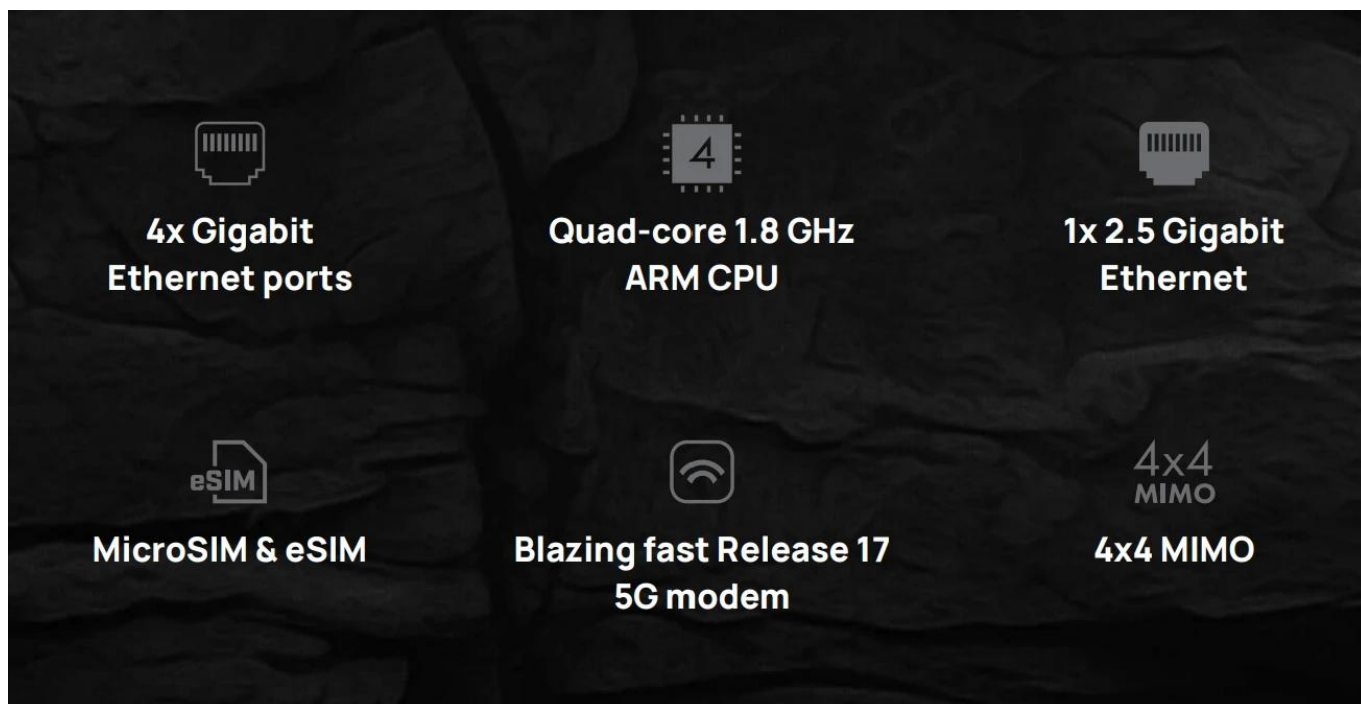

MIKROTIK CHATEAU 5G R17 AX

Cena celkem:	7 865 Kč (bez DPH: 6 500 Kč)
Běžná cena:	8 651 Kč
Ušetříte:	786 Kč
Kód zboží:	NABMKR1219
Part No.:	S53UG+5HaxD2HaxD-TC&RG650E-EU
Záruka:	26 měs.
Stav:	Nové zboží

Popis

MikroTik Chateau 5G R17 ax

Výkonný 5G domácí router s podporou eSIM pro okamžité připojení k internetu.

MikroTik Chateau 5G R17 ax představuje nejnovější generaci 5G routerů s podporou Release 17, který přináší vyšší rychlosti stahování, lepší stabilitu signálu a rychlejší odezvu i v oblastech se slabým pokrytím. Díky integrované **eSIM technologii** se můžete připojit k internetu okamžitě, i když nemáte fyzickou SIM kartu.

Router je vybaven **čtyřjádrovým procesorem ARM** s frekvencí 1,8 GHz, 1 GB RAM a systémem **RouterOS v7**, který nabízí pokročilé možnosti správy sítě. S podporou **4x4 MIMO technologie** a duální **Wi-Fi 6** zajišťuje spolehlivé připojení pro všechna vaše zařízení.

- Nejnovější 5G Release 17 modem s podporou pokročilých agregačních kombinací
- Integrovaná eSIM a micro SIM slot pro flexibilní možnosti připojení