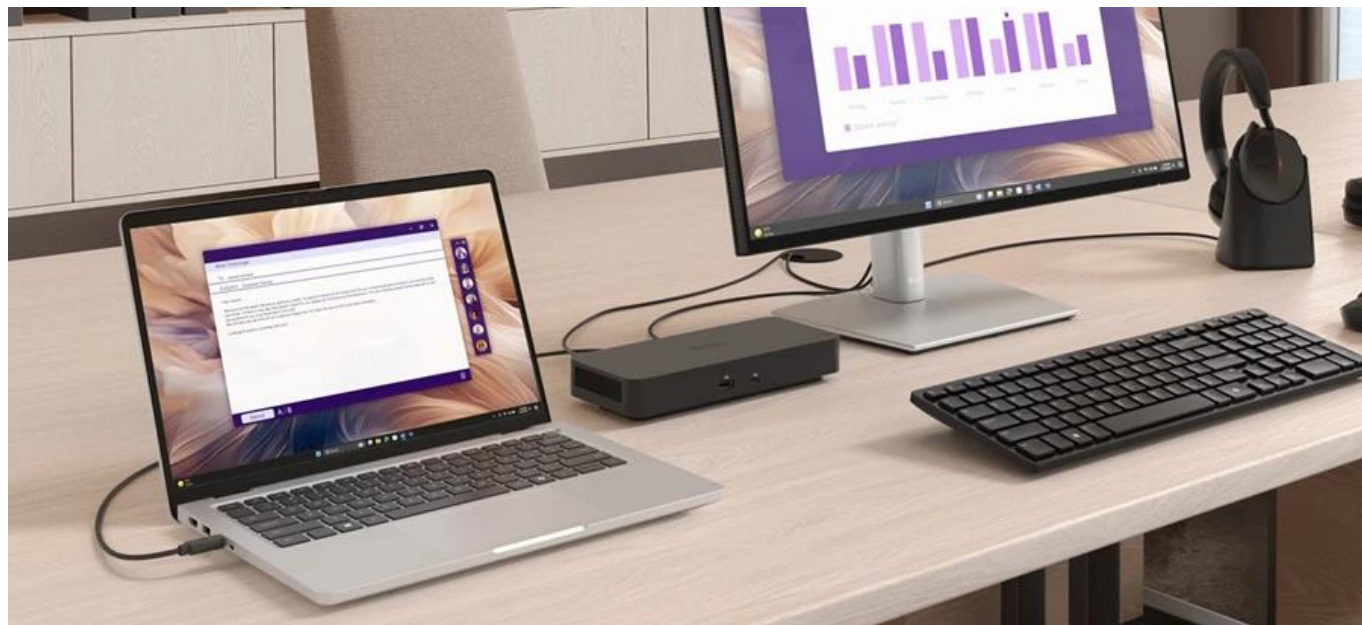

Dell Pro 14 Plus PB14250 - pusťte se do práce s pomocí AI

Kompaktní notebook Dell Pro 14 Plus PB14250, se kterým vám půjde i velmi náročná práce pěkně rychle od ruky. Je navržen pro potřeby moderních uživatelů, kteří chtějí svoji produktivitu podpořit nejenom vysokým výkonem, ale také funkční umělou inteligencí. Tento model kombinuje stylový design s nejnovějšími technologiemi, které jsou vhodné pro práci i multimediální zábavu. **Notebook Dell Pro 14 Plus PB14250** se vyznačuje štíhlou a **lehkou konstrukcí s váhou 1,53 kg**. Díky tomu se velmi jednoduše přenáší a je ideálním parťákem na cesty.

14palcový displej vykresluje obsah v ostrém a detailním rozlišení **Full HD+**. Jasně a čistě zobrazí dokumenty, aplikace, běžnou grafiku a je optimální také pro sledování filmů, videí a dalšího multimediálního obsahu. O výkon se stará **procesor Intel Core 5 120U** a operační paměť s kapacitou **16 GB RAM**. Díky tomu zvládne provoz náročných aplikací, pokročilý multitasking a nezastaví se ani při zahlcení větším počtem procesů. Přítomná **512GB SSD jednotka** představuje komfortní úložiště pro ukládání dat i technologii pro zrychlené načítání aplikací i celého systému.

Dell Pro 14 Plus PB14250

Výkonný business notebook s hliníkovým šasi a pokročilými bezpečnostními funkcemi.

Představujeme profesionální notebook Dell Pro 14 Plus, který kombinuje výkon **10jádrového procesoru Intel® Core™ 5 120U** s elegantním hliníkovým provedením. S **14" Full HD+ displejem** v poměru stran 16 : 10 a antireflexní úpravou nabízí dostatek prostoru pro produktivní práci a příjemné sledování obsahu.