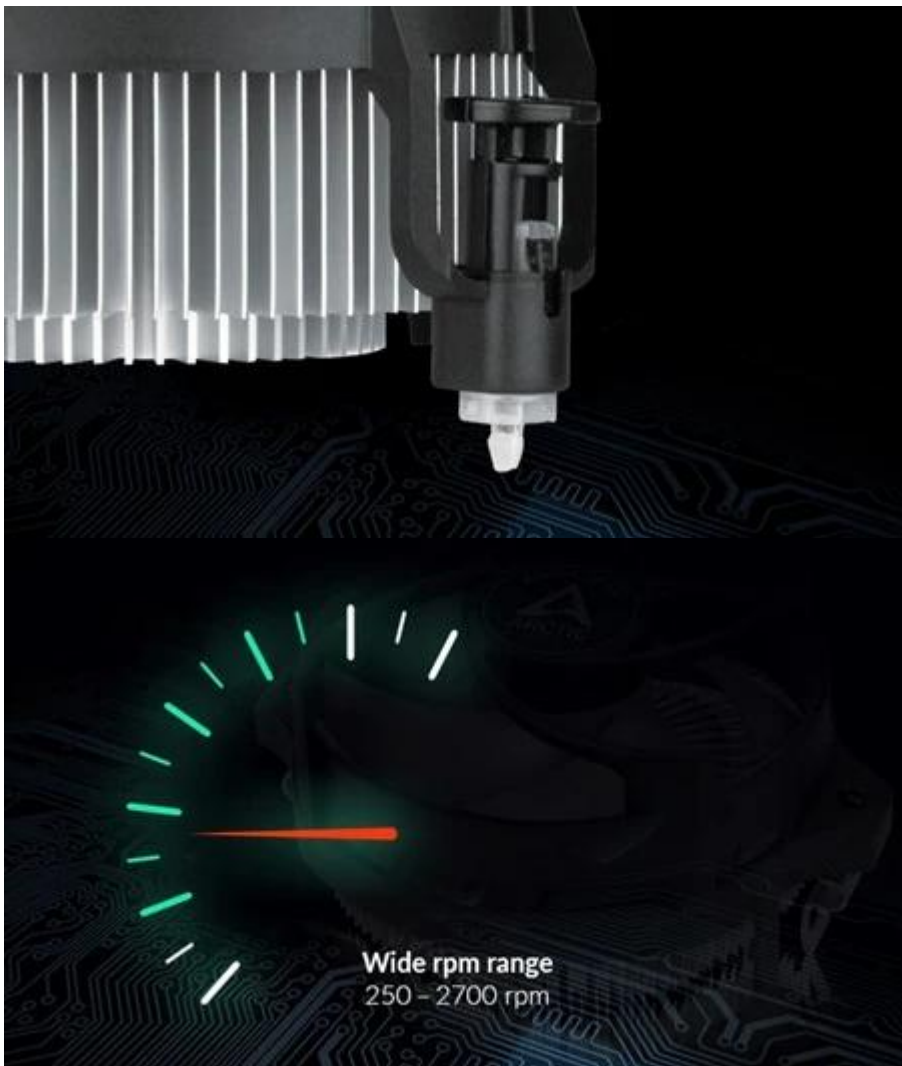

Chladič ARCTIC Alpine 17 CO je vybaven ventilátorem s **technologií PWM**, díky čemuž podporuje plynulou regulaci otáček, a tím pádem plnou kontrolu nad výkonem a celkovou hlučností. Vylepšený design žebrování vějířovitého tvaru zvětšuje povrchovou plochu chladiče a optimalizuje proudění vzduchu. Vysoká tepelná vodivost hliníku zůstává zachována, díky čemuž si chladič **ARCTIC Alpine 17 CO** může uchovat své **kompaktní rozměry**.