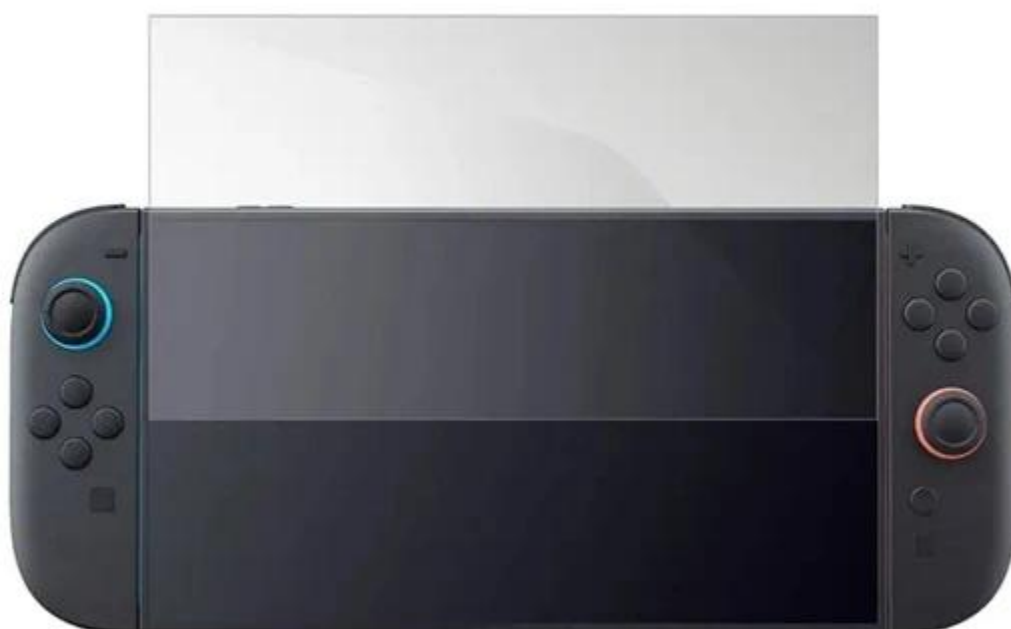

## SUBSONIC BY SUPERDRIVE FÓLIE PRO SWITCH 2

Cena celkem:	<b>223 Kč</b> <b>(bez DPH: 184 Kč)</b>
Běžná cena:	<b>245 Kč</b>
Ušetříte:	<b>22 Kč</b>
Kód zboží:	NBTPRO0351
Part No.:	SA5712
Záruka:	24 měs.
Stav:	Nové zboží

### SUBSONIC by SUPERDRIVE fólie pro Switch 2 - nový level proti poškrábání

Nenechte svoji herní **konzoli Nintendo Switch 2** napospas upatlaným prstům, škrábancům nebo nečekaným testům odolnosti a chraňte displej **tvrzeným sklem SUBSONIC by SUPERDRIVE**, speciálně navrženým pro Switch 2. **Tvrzené sklo 9H** je navrženo tak, aby pohltilo nárazy a chrání displej před poškrábáním ostrými předměty, jako jsou například klíče. Při nárazu se fólie roztříští na malé neostře částičky, díky čemuž je obrazovka primárně **chráněna před poškozením**.

**Povrchová úprava** je odolná nejen proti škrábancům, ale také prachu. **Instalace je snadná** a podporuje snadné přilnutí k povrchu bez nevzhledných bublin. **SUBSONIC by SUPERDRIVE fólie pro Switch 2** zvýší ochranu displeje a udělá z něj neviditelnou neprůchozí bariéru. Mimořádně tenká fólie dosahuje **tloušťky pouhých 0,24 mm**, díky čemuž je dokonale průhledná a každý pixel oblíbené hry si užijete bez zkraslení.