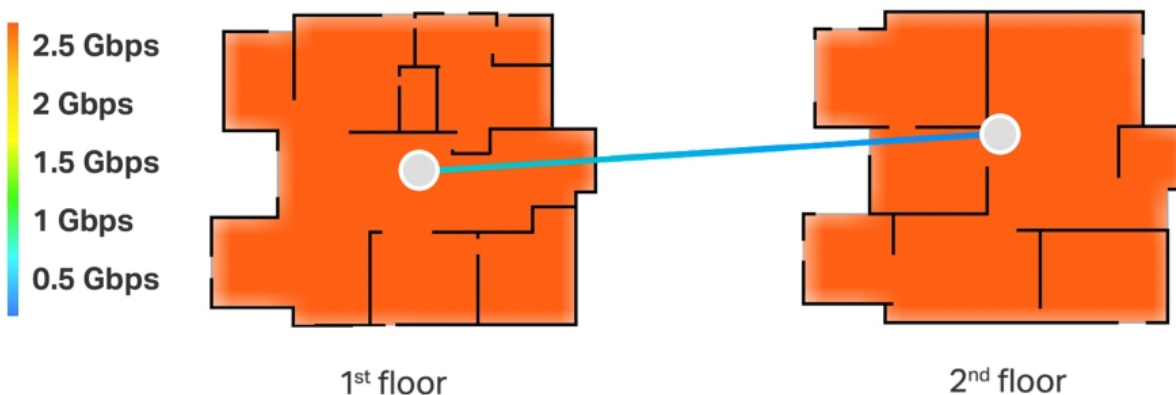

Wi-Fi 7
Třípásmová Wi-Fi 7 síť
s rychlostí až **9214 Mb/s**

- Plynulé přepínání mezi jednotkami řízené AI
- Šířka pásma až 320 MHz
- Multi-Link Operation
- 4K-QAM

Opravdová **multigigabitová** Wi-Fi mesh síť pro celou domácnost

Kombinované bezdrátové a kabelové zpětné připojení

TP-Link HomeShield

Špičkové **2.5G** kabelové a bezdrátové připojení

Připojení více než **200** zařízení

Multigigabitové připojení v celé domácnosti

S Deco BE65 bude většina plochy domu pokryta rychlostí připojení 2,5 Gb/s, na okrajích domu se rychlost připojení bude pohybovat okolo 2 Gb/s.

2.5 Gbps Wired Backhaul

4,600 sq. ft. | 2 Floors | 5 Bedrooms

Tested with 2×2 MLO-compatible clients

Rychlé 2,5 Gb/s kabelové připojení a USB 3.0