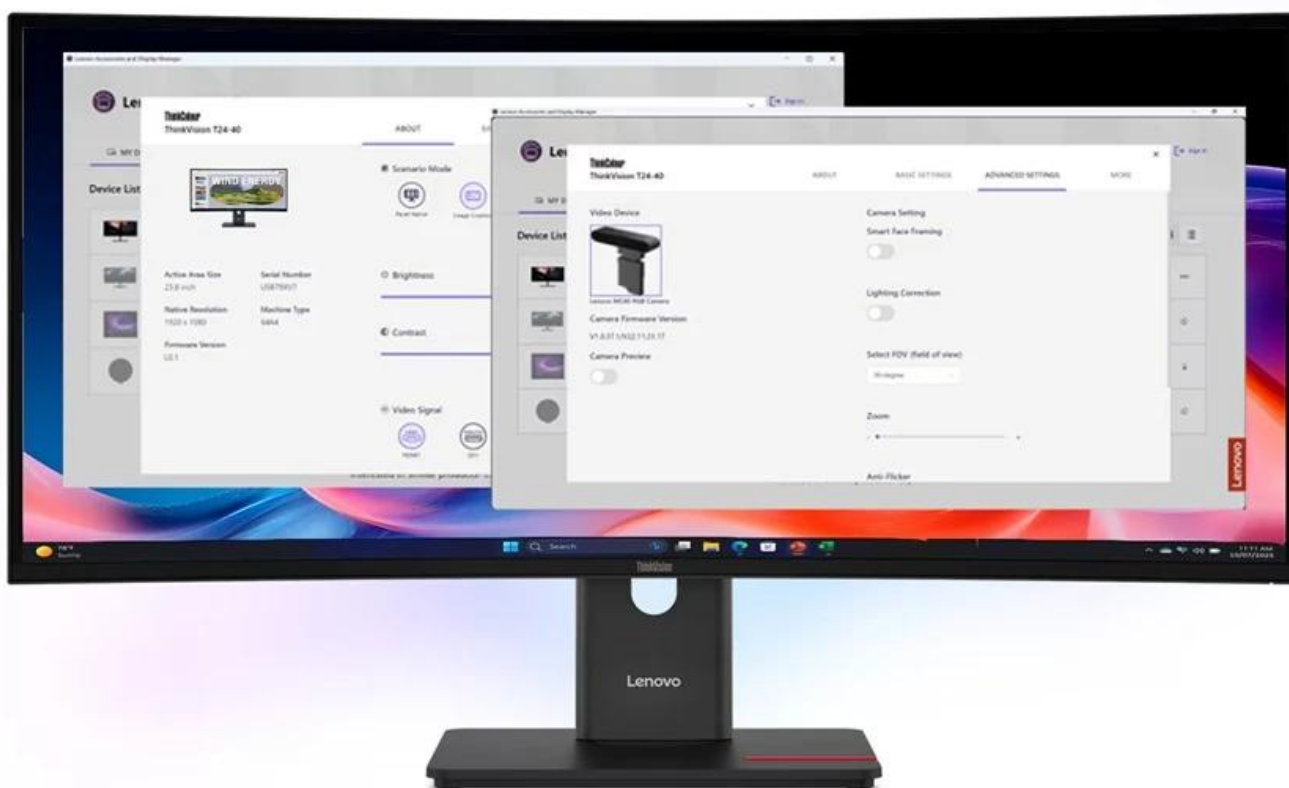

**Popis****Lenovo ThinkVision T34WD-40 - pro firemní pracovníky, editory a další profíky**

**Monitor Lenovo ThinkVision T34WD-40** s prohnutým displejem, který je určen pro náročnou práci a multitasking. Velká **obrazovka s úhlopříčkou 34 palců** přehledně zobrazí několik aplikací a oken současně. Tím přispívá ke zvýšené produktivitě a nasazení ve firemní nebo domácí kanceláři. **Zakřivený design** podporuje panoramatické zobrazení a komfortní sledování po dlouhou dobu.

Neopomíná ani bohatou výbavu a **konektivitu**, a tak se uplatní ve spojení s kancelářským PC, domácí pracovní stanicí nebo při kreativní tvorbě. Prohnutý monitor **Lenovo ThinkVision T34w-40** produkuje **obraz v rozlišení 3440 x 1440 pixelů** ve **formátu 21 : 19**, díky čemuž je ideální pro práci s více aplikacemi, tabulkami nebo dokumenty.

## Ultraširoký zakřivený monitor pro maximální produktivitu s pokročilými funkcemi.

Lenovo ThinkVision T34WD-40 je profesionální **34" zakřivený monitor** s poměrem stran 21 : 9, který výrazně zvyšuje vaši produktivitu. Díky **zakřivení 1500R** a **rozlišení 3440 × 1440 pixelů** poskytuje dokonalý přehled a pohodlí při dlouhodobé práci. VA panel zajišťuje **široké pozorovací úhly 178°/178°**, což umožňuje snadnou spolupráci s kolegy.

- Ultraširoký 34" VA panel s rozlišením 3440 × 1440 pixelů a zakřivením 1500R
- Variabilní obnovovací frekvence 48-120 Hz pro plynulé zobrazení a úsporu energie
- Podpora HDR10 pro vylepšený dynamický rozsah a realističtější zobrazení
- USB-C s Power Delivery až 100 W pro napájení notebooku a přenos dat
- Kompletní konektivita včetně HDMI 2.1, DisplayPort 1.4 a Gigabit Ethernet
- Ergonomický stojan s nastavením výšky, náklonu a otáčení
- Technologie pro ochranu zraku s certifikací TÜV Rheinland Eye Comfort 5 Stars
- Podpora správy přes Lenovo Display Fleet Manager (LDFM)