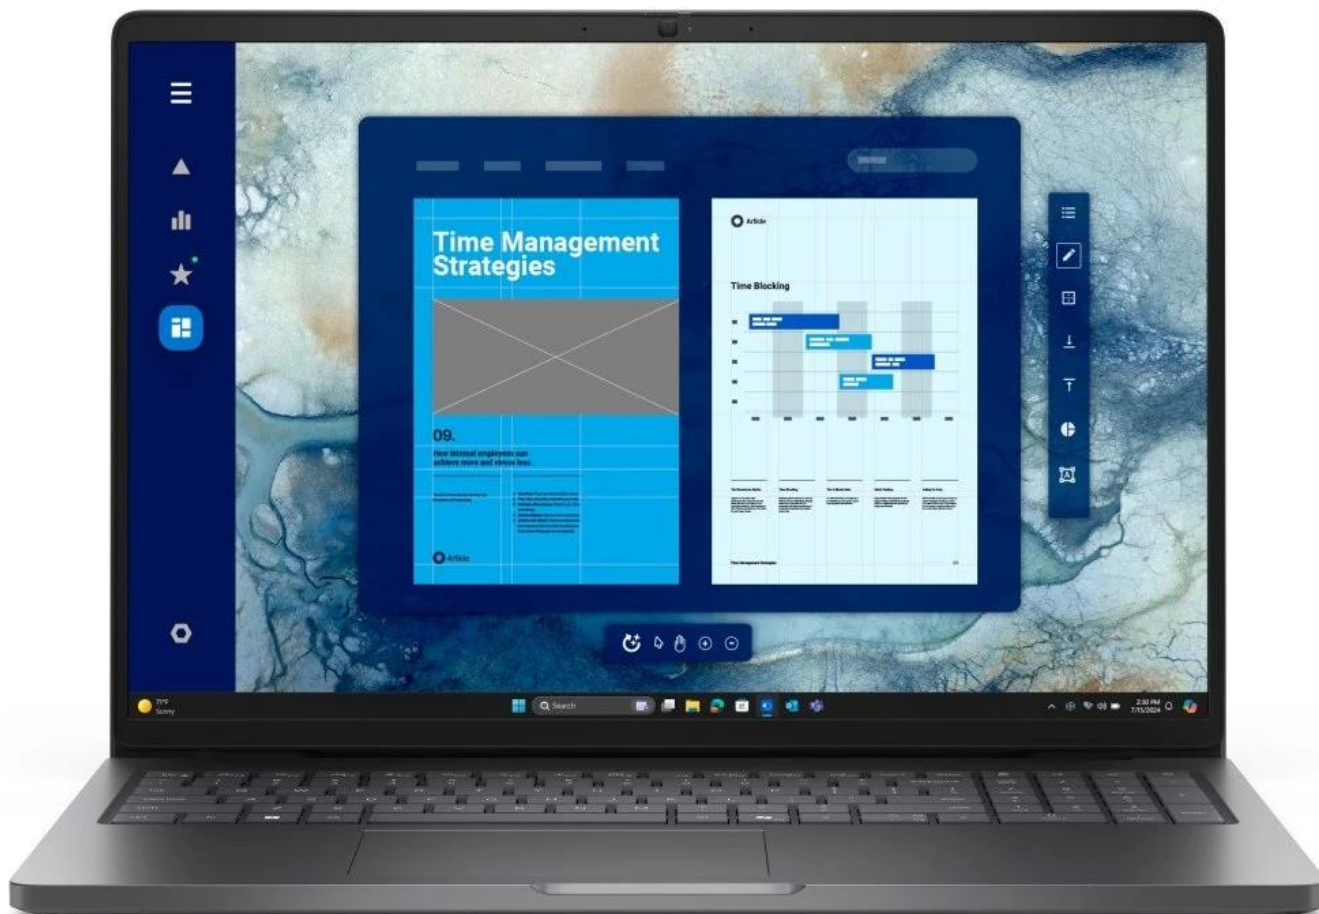

Notebook Dell Pro 16 PC16250 je spolehlivý pracant, se kterým ke svým projektům a úkolům přidáte také špetku originality umělé inteligence. Tento model je vybaven **procesorem Intel Core 5 120U**, který zvládne všechny PC činnosti moderní doby. CPU spolu s **nadstandardní 16GB RAM DDR5** zajistí spolehlivý provoz toho nejnáročnějšího softwaru i multitasking a postará se nejen o práci, ale také zábavu.

Displej s úhlopříčkou 16 palců nabízí plochu pro komfortní zobrazení aplikací, tabulek, dokumentů a samozřejmě digitálních multimédií. **Full HD+ rozlišení** produkuje jasný a ostrý obraz, který je dokonale čitelný i díky antireflexní úpravě.

Microsoft Copilot - váš tvůrčí asistent

Jednoduchý a snadno použitelný **AI nástroj Copilot** vám pomůže s každým úkolem. Tato **umělá inteligence** dokáže zpracovat velké množství informací a vytvořit vstupní podklady, rešerše, celý projekt nebo jen jeho část, a spoustu dalšího. Stiskem jediné klávesy na klávesnici spustíte pomocníka, který vám vždy přijde na pomoc, ať už hledáte informaci, inspiraci nebo návrh řešení. Co umí? Odpovídat na otázky, **psát, tvořit obrázky a generovat** další obsah podle toho, co si přejete.

Dell Pro 16 PC16250

Moderní 16" business notebook s procesorem Intel Core 5 a pokročilými bezpečnostními funkcemi.

Představujeme výkonný pracovní notebook Dell Pro 16 PC16250, nástupce modelu Latitude 3550, vybavený 10jádrovým