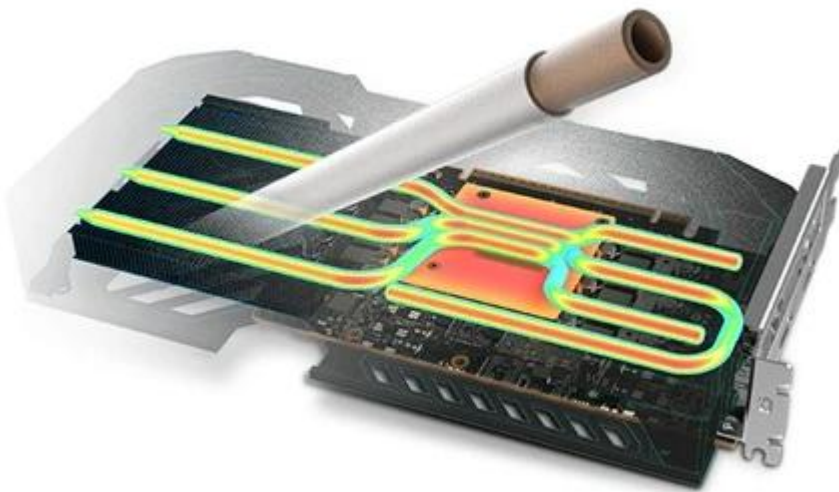

### Sapphire Radeon PULSE RX 9060 XT GAMING OC - grafika bez kompromisů

S **grafickou kartou Sapphire Radeon PULSE RX 9060 XT GAMING OC** navštívíte herní světy ve vysokém rozlišení a detailech a odvedete pořádný kus práce na svých vizuálních projektech. Je určena do moderních PC sestav, které se zaměřují jak na gamingové zážitky, tak profesionální grafickou práci. Držte se pevně za opěrky své židle, tahle grafika vás ohromí.

Grafickou kartu pohání **architektura AMD RDNA 4**, která ve spojení s **8 GB paměti typu GDDR6** podporuje špičkový výkon a rychlost. Můžete se tak rozloučit s prodlevami nebo sekaným vykreslováním grafiky během hraní. Hrát, tvořit, editovat, streamovat budete výhradně jen ve vysokém rozlišení. **Grafická karta Sapphire Radeon PULSE RX 9060 XT GAMING OC** přichází s pokročilým **systemem chlazení s volným průtokem a dvojicí ventilátorů**. Proudění vzduchu tímto způsobem snižuje turbulence, efektivně odvádí teplo a zajišťuje konzistentní výkon po celou dobu chodu.

**Ventilátory AeroCurve Fan Blade** se vyznačují vylepšeným designem pro snížení tření a zvýšení otáček při zachování nízké hladiny hluku. Tato konstrukce tak zajistí lepší proudění vzduchu a účinnost chlazení v náročných provozních scénářích. Design se **zadní kovovou deskou** zvyšuje ochranu proti nechtěnému ohýbání a poškození. Současně pomáhá také s chlazením grafické karty.