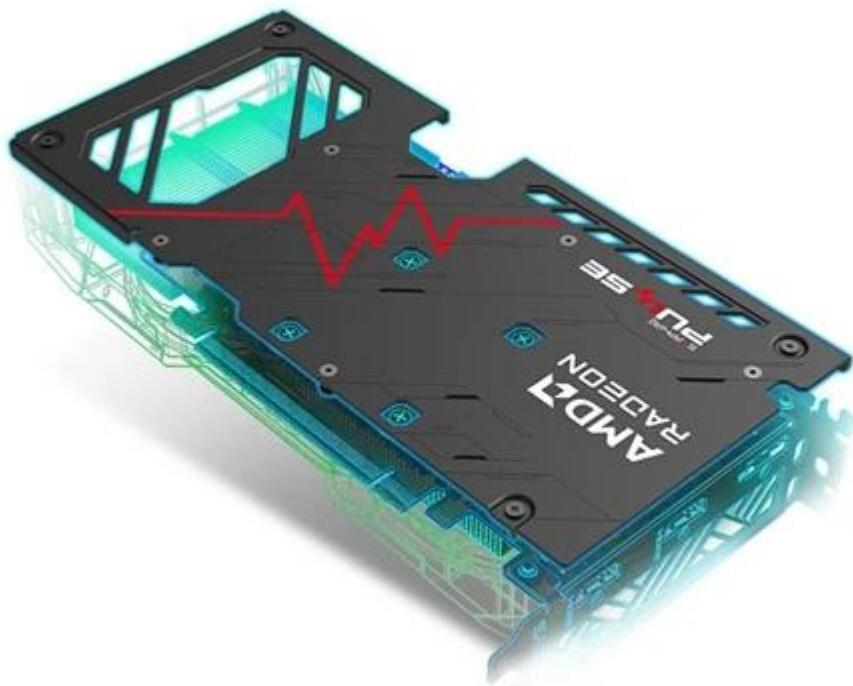

SAPPHIRE RADEON PULSE RX 9060 XT GAMING OC 16GB

Cena celkem:	11 828 Kč (bez DPH: 9 775 Kč)
Běžná cena:	13 010 Kč
Ušetříte:	1 183 Kč
Kód zboží:	VGASAP1045
Part No.:	11350-03-20G
Záruka:	36 měs.
Stav:	Nové zboží

Popis

Sapphire Radeon PULSE RX 9060 XT GAMING OC - grafika bez kompromisů

S **grafickou kartou Sapphire Radeon PULSE RX 9060 XT GAMING OC** navštívíte herní světy ve vysokém rozlišení a detailech a odvedete pořádný kus práce na svých vizuálních projektech. Je určena do moderních PC sestav, které se zaměřují jak na gamingové zážitky, tak profesionální grafickou práci. Držte se pevně za opěrky své židle, tahle grafika vás ohromí.

Grafickou kartu pohání **architektura AMD RDNA 4**, která ve spojení se **16 GB paměti typu GDDR6** podporuje špičkový výkon a rychlost. Můžete se tak rozloučit s prodlevami nebo sekaným vykreslováním grafiky během hraní. Hrát, tvořit, editovat, streamovat budete výhradně jen ve vysokém rozlišení. **Grafická karta Sapphire Radeon PULSE RX 9060 XT GAMING OC** přichází s pokročilým **systemem chlazení s volným průtokem a dvojicí ventilátorů**. Proudění vzduchu tímto způsobem snižuje turbulence, efektivně odvádí teplo a zajišťuje konzistentní výkon po celou dobu chodu.

Ventilátory AeroCurve Fan Blade se vyznačují vylepšeným designem pro snížení tření a zvýšení otáček při zachování nízké hladiny hluku. Tato konstrukce tak zajistí lepší proudění vzduchu a účinnost chlazení v náročných provozních scénářích. Design se **zadní kovovou deskou** zvyšuje ochranu proti nechtěnému ohýbání a poškození. Současně pomáhá také s chlazením grafické karty.