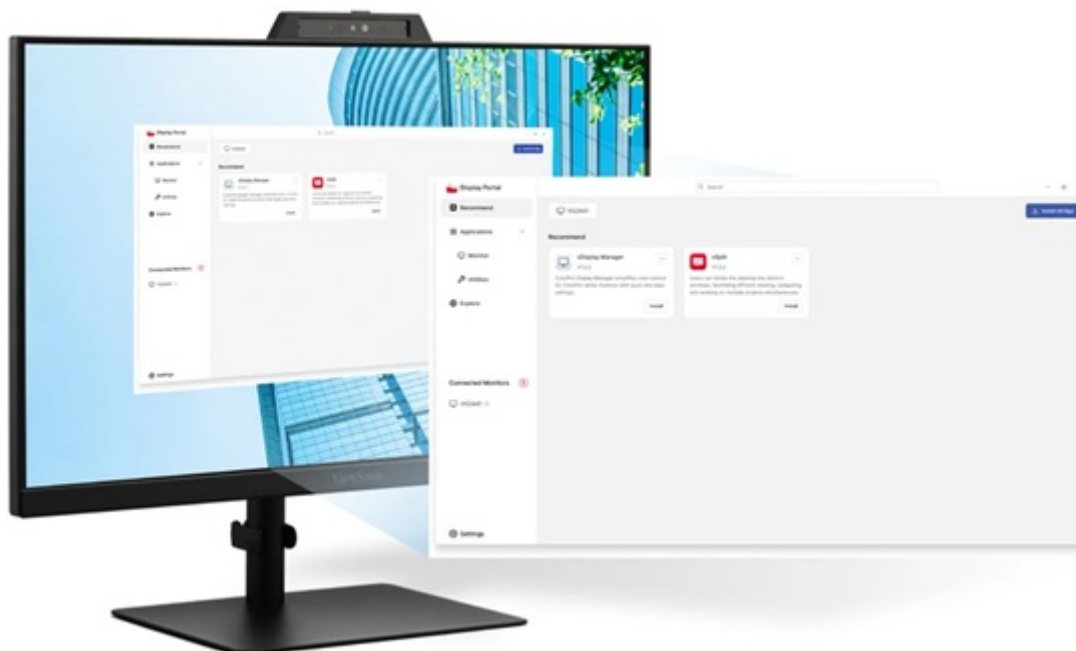

ViewSonic VG2441V - videokonferenční monitor pro náročné

Monitor ViewSonic VG2441V je navržen pro každodenní produktivitu a veškerou on-line komunikaci. Trávíte hodně času v on-line kontaktu s kolegy nebo rodinou? S tímto monitorem se můžete rozloučit s rozmazaným obrazem nebo špatně nastaveným úhlem kamery.

Budete vidět i slyšet

Disponuje **5Mpx webkamerou a dvěma mikrofony**, takže zajistí nejenom ostrý obraz, ale také kvalitní reprodukci hlasu. Nechybí ani **zabudované stereo reproduktory** pro plnohodnotné ozvučení. Součástí videokonferenční výbavy je také **posuvná krytka** a podporou funkce **Windows Hello**, čímž je zajištěno maximální soukromí a bezpečné přihlášení.

Monitor ViewSonic VG2441V představuje ideální volbu pro práci z domova nebo v kanceláři. Výrazně vám usnadní on-line mítinky s kolegy, zákazníky nebo třeba celým pracovním týmem. V rámci svých pracovních povinností se můžete těšit na **Full HD displej**, který vám zprostředkuje komfortní plochu o velikosti **24 palců**.

Vertical $\pm 5^\circ$

ViewSonic VG2441V

LED monitor s úhlopříčkou **23,8"** a rozlišením **1920 × 1080** obrazových bodů. Disponuje kontrastním poměrem **1500 : 1**, jasem **250 cd/m²**, dobou odezvy **4 ms**, **104% pokrytím sRGB** barevné palety obnovovací frekvencí **120 Hz**. Použitím technologie **IPS** je dosaženo širokých pozorovacích úhlů **178° horizontálně i vertikálně**. K dispozici jsou dva porty **USB 3.0** pro připojení datových uložišť nebo periférií a dva porty **USB-C**, z nichž jeden kromě vysokorychlostního přenosu videa a dat umožňuje napájení připojených zařízení až do **15 W**. Potěší také vestavěné **stereo reproduktory** s celkovým výkonem **4 W**. Pro videokonference lze využít **5Mpx webkameru** se **dvěma mikrofony**, posuvnou **krytkou** a podporou funkce **Windows Hello**. Předností monitoru je také možnost nastavení optimální orientace díky výškově nastavitelnému stojanu a funkci **Pivot**.