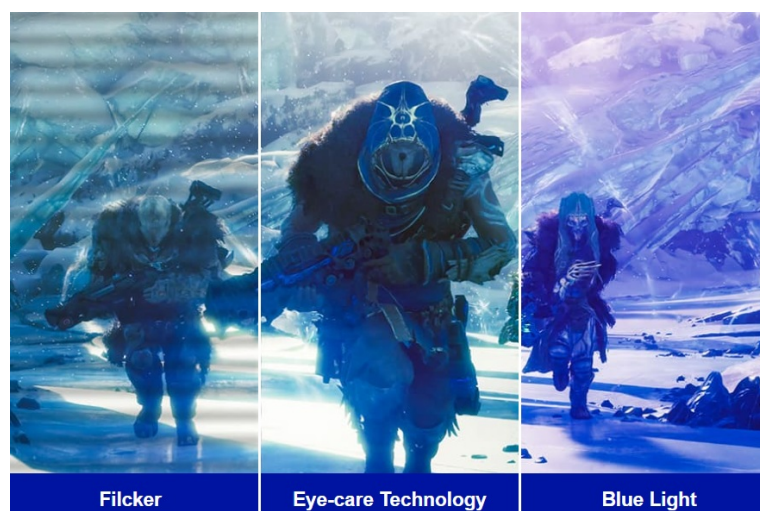

### ViewSonic VX27G1-HD - čistá herní preciznost

Herní monitor ViewSonic VX27G1-HD na virtuálním bojišti nedělá žádné kompromisy. Disponuje **180Hz obnovovací frekvencí** a **1ms dobou odezvy**, díky čemuž vykresluje obraz hladce a bez zpoždění, takže nad soupeři budete mít vždy kousíček toho klíčového náskoku. **Full HD displej s úhlopříčkou 27"**, podporou HDR10 a **113% pokrytím sRGB barevné palety** zajistí živé a bohaté barvy.

Navíc díky **SuperClear IPS panelu** a jeho širokým pozorovacím úhlům si veškerý obsah dopřejete pohodlně a bez zkreslení i při pohledu ze stran. **Technologie VRR (Variable Refresh Rate)** upravuje obnovovací frekvenci obrazu s frekvencí grafického procesoru, čímž efektivně potlačuje sekání a trhání.

Akční scény, přestřelky, zběsilé závody a další gamingové zážitky si vychutnáte plynule a bez rušivých vizuálních artefaktů. Konektivita v podobě portů **HDMI** a **DisplayPort** umožní snadné připojení **monitoru ViewSonic VX27G1-HD** k moderním PC systémům a **herním konzolám**. Technologie **Eye ProTech** chrání vaše oči před modrým světlem a blikáním, takže si klidně můžete dát i několikahodinový herní maraton.