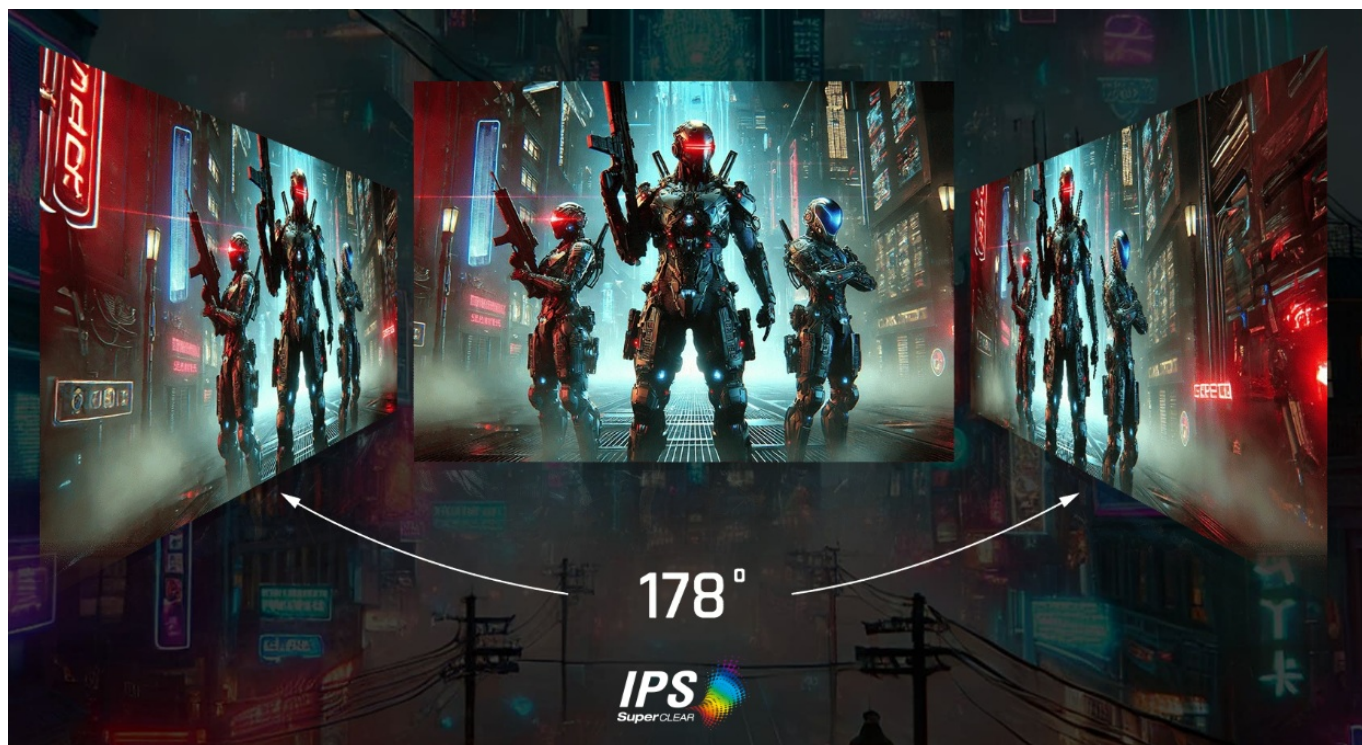

### ViewSonic VX27G1-HD - čistá herní preciznost

Herní monitor ViewSonic VX27G1-HD na virtuálním bojišti nedělá žádné kompromisy. Disponuje **180Hz obnovovací frekvencí** a **1ms dobou odezvy**, díky čemuž vykresluje obraz hladce a bez zpoždění, takže nad soupeři budete mít vždy kousíček toho klíčového náskoku. **Full HD displej s úhlopříčkou 27"**, podporou HDR10 a **113% pokrytím sRGB barevné palety** zajistí živé a bohaté barvy.

Navíc díky **SuperClear IPS panelu** a jeho širokým pozorovacím úhlům si veškerý obsah dopřejete pohodlně a bez zkreslení i při pohledu ze stran. **Technologie VRR (Variable Refresh Rate)** upravuje obnovovací frekvenci obrazu s frekvencí grafického procesoru, čímž efektivně potlačuje sekání a trhání.

## ViewSonic VX27G1-HD

Herní LED monitor s úhlopříčkou **27"** nabízí Full HD rozlišení **1920 × 1080** obrazových bodů a podporu **HDR10** zobrazení, které poskytuje vynikající kontrast a vysokou přesnost barev. Disponuje dobou odezvy **1 ms**, kontrastním poměrem **1000 : 1**, jasem **300 cd/m<sup>2</sup>** a **113% pokrytím sRGB** barevné palety. **Variabilní obnovovací frekvence (VRR)** až **180 Hz** zajistí intenzivní akci bez trhání, zadržávání nebo rozmazávání obrazu při pohybu. Příjemné jsou též pozorovací úhly **178°** horizontálně i vertikálně.

### ZÁKLADNÍ SPECIFIKACE

**Typ panelu:** IPS

**Úhlopříčka:** 27"

**Poměr stran:** 16 : 9

**Rozlišení:** 1920 × 1080

**Kontrastní poměr:** 1000 : 1

**Doba odezvy:** 1 ms

**Rozhraní:** 2× HDMI, 1× DisplayPort, 1× audio výstup