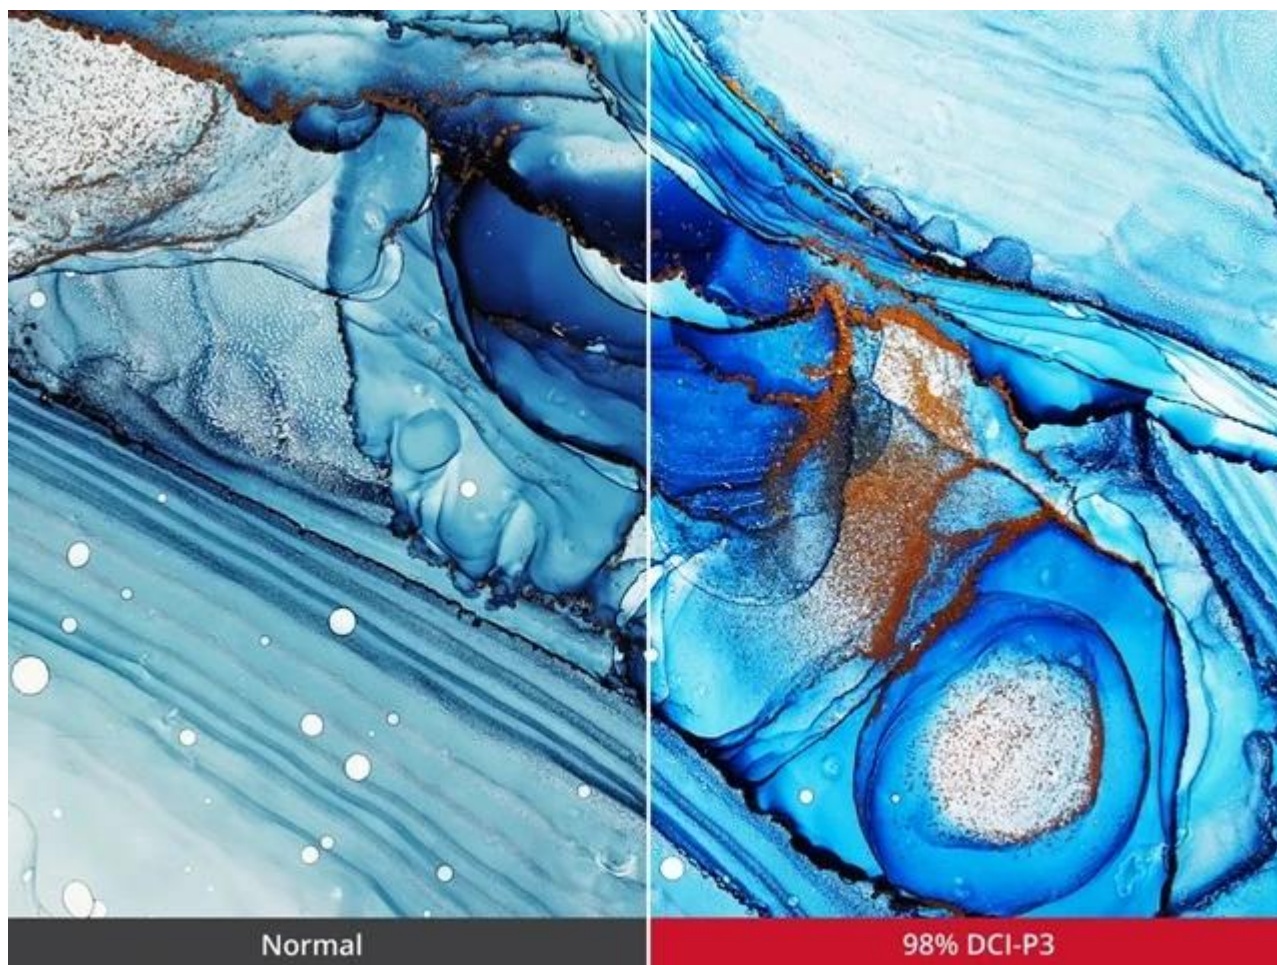

Prohnutý LED monitor ViewSonic VA3420C pro firemní práci i domácí multimediální zábavu. **Velký displej s úhlopříčkou 34"** vám usnadní práci na projektech, činnost s více aplikacemi najednou i sledování multimediálního obsahu. Představuje ideální volbu pro tvorbu moderního pracoviště i multimediálního centra. **Monitor ViewSonic VA3420C** disponuje portem **USB typu C**, který představuje elegantní řešení pro přenos videa, zvuku, dat a výkonné 96W napájení jediným kabelem.

Výrazně tak zefektivní pracovní postupy a činnost s moderními notebooky. Displej produkuje obraz v **rozlišení UWQHD** na ultraširokoúhlé ploše, Díky tomu podporuje komfortní zážitky ze sledování s jasným a ostrým zobrazením. Současně tento široký poměr stran 21 : 9 přináší více místa na obrazovce než modely s poměrem stran 16 : 9, takže je ideální volbou pro **multitasking**.

Ultra-Wide QHD 21:9

ViewSonic VA3420C

Prohnutý LED monitor s úhlopříčkou **34"** a UWQHD rozlišením **3440 × 1440** obrazových bodů. Disponuje jasem **300 cd/m²**, dobou odezvy **1 ms** a pokrytím **98 % DCI-P3** barevné palety. Použitím technologie **IPS** je dosaženo širokých pozorovacích úhlů **178° horizontálně** i vertikálně. Rychlá obnovovací frekvence **120 Hz** nabízí dokonale plynulé zobrazení scény. Pro připojení periferií jsou k dispozici **dva USB porty** a univerzální port **USB-C**, který kromě vysokorychlostního přenosu videa a dat umožňuje napájení připojených zařízení až do **96 W**. Potěší též vestavěné **stereo reproduktory** s celkovým výkonem **5 W**. Monitor je vybaven **výškově nastavitelným stojanem** a **VESA uchycením**.