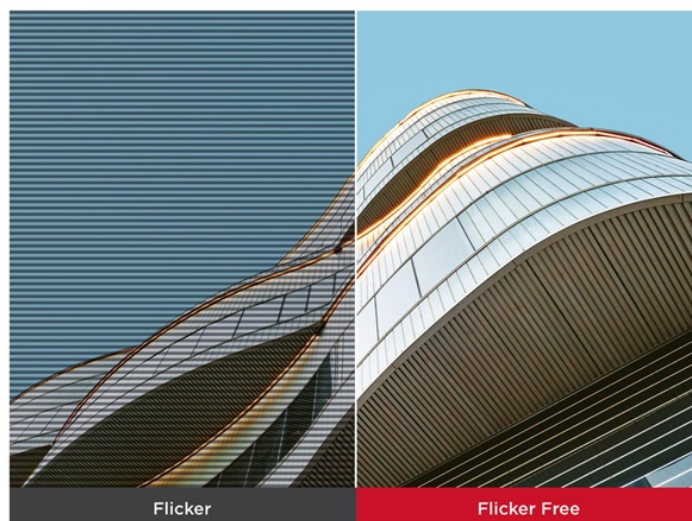

Kromě komfortní velikosti obrazovky, která nahradí klasický notebook, se monitor **ViewSonic VA1650** vyznačuje také **nízkou váhou pod 1 kg**. Díky tomu je vhodný pro přenášení a tvorbu **moderního mobilního pracoviště kdekoli a kdykoli** budete chtít. Výbava zahrnuje také **zabudované reproduktory** pro základní ozvučení nebo praktický stojánek pro nastavení do optimálního úhlu.