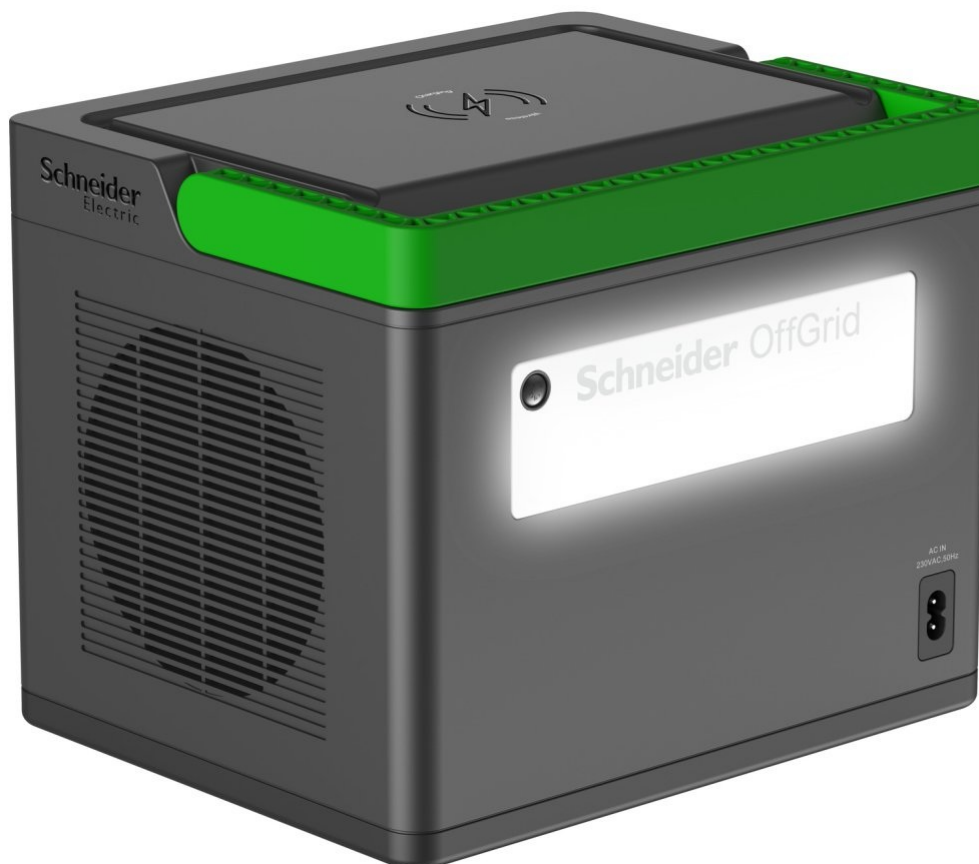

## APC OFFGRID PORTABLE POWER STATION 500

Cena celkem:	<b>12 562 Kč</b> <b>(bez DPH: 10 382 Kč)</b>
Běžná cena:	<b>13 818 Kč</b>
Ušetříte:	<b>1 256 Kč</b>
Kód zboží:	UPSA1232
Part No.:	PPS500-GR
Záruka:	24 měs.
Stav:	Nové zboží

### APC OffGrid Portable Power Station 500 - energie pro každou příležitost

**Nabíjecí stanice APC OffGrid Portable Power Station 500** kompaktních rozměrů, která poslouží jako záložní zdroj energie pro rozmanité potřeby. Uplatní se při kempování, venkovní párty a dalších outdoorových aktivitách, případně v nečekaných a nouzových situacích. Disponuje **kapacitou 517 Wh**, která umožní dlouhodobé a stabilní napájení bez kompromisů. **Nabíjecí stanice APC OffGrid Portable Power Station 500** nabízí řadu portů pro napájení rozmanitých zařízení. Nechybí **trojice portů USB** či **dvojice portů USB-C**, z nichž jeden je s podporou vysokorychlostního napájení **Power Delivery o výkonu 60 W**. Informace o stavu nabití a další informace vám zprostředkuje **LCD displej**.

Přenosnou nabíjecí stanici **APC OffGrid Portable Power Station 500** lze dobít několika způsoby: pomocí přenosného solárního panelu (není součástí balení), napájecí adaptér do sítě a do autozásuvky. Konstrukce se vyznačuje praktickou