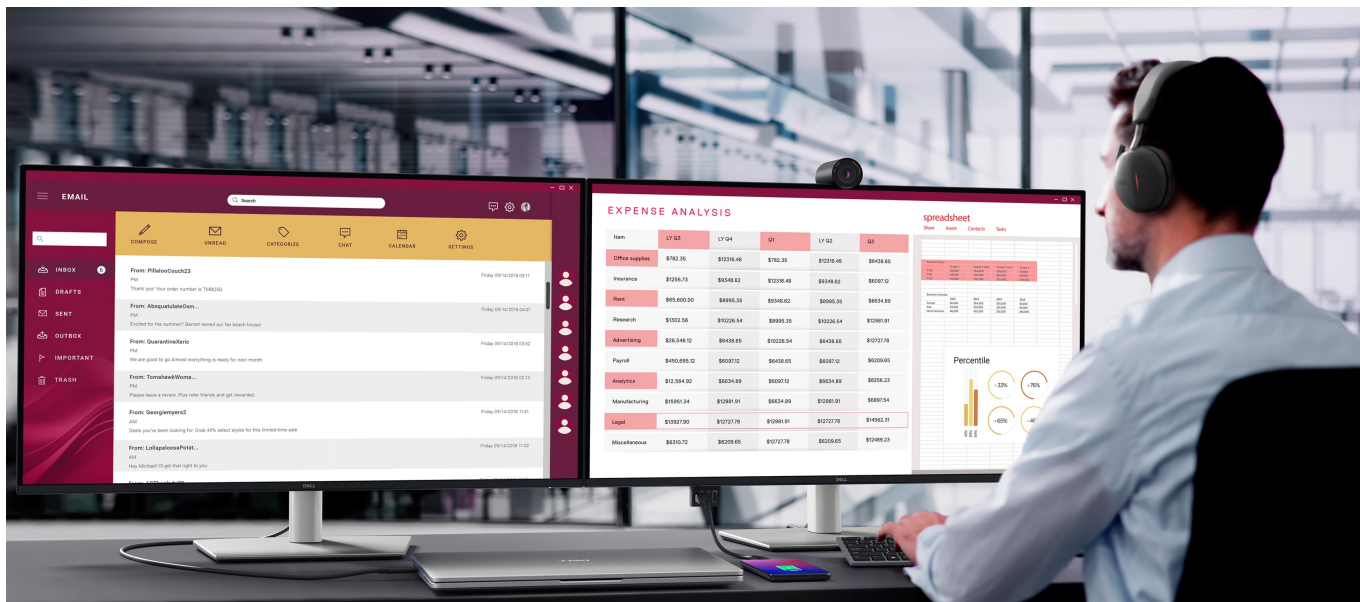

### Monitor Dell Pro 32 Plus P3225DE - takhle se na práci musí

Monitor Dell Pro 32 Plus P3225DE představuje výkon a ultra jemné rozlišení v elegantním designu. **Displej s úhlopříčkou 32 palců** vám zprostředkuje optimální plochu pro práci s moderním softwarem, sledování tabulek, dokumentů i multimédií zábavu. Díky **rozlišení QHD** je monitor Dell Pro 32 Plus P3225QD ideální **pro kreativní činnosti, editaci nebo tvorbu digitálního obsahu**. Quad HD rozlišení produkuje ostrý obraz, který zachytí potřebné detaily, a díky tomu posune vaše pracovní projekty i multimediální zážitky zase o kus dál. **Obnovovací frekvence 100 Hz** zajistí méně blikání a více plynulého pohybu bez rušivých vlivů.

**Výškově nastavitelný stojan s funkcí Pivot** se postará o patřičný komfort a ergonomii během dlouhých hodin práce. Kromě námahy těla snižuje také námahu očí. **Technologie ComfortView Plus** potlačuje intenzitu modrého světla a efektivně chrání váš zrak při dlouhodobém sledování displeje.

### Dell Pro 32 Plus P3225DE

LED monitor s úhlopříčkou **32"** disponující Quad HD rozlišením **2560 x 1440** obrazových bodů s poměrem stran **16 : 9**. Nabízí jas **350 cd/m<sup>2</sup>**, kontrastní poměr **1500 : 1**, 99% pokrytí sRGB, dobu odezvy **5 ms** a obnovovací frekvenci **100 Hz**. Pozorovací úhly **178° horizontálně i vertikálně** zaručí skvělou viditelnost z jakéhokoliv úhlu. K dispozici jsou také **tři porty USB 3.0**, ethernetový port **RJ-45** a dva porty **USB-C**, z nichž jeden kromě vysokorychlostního přenosu videa a dat umožňuje napájení připojených zařízení až do 90 W. Díky technologii **Daisy Chain** lze jednoduše propojit více monitorů a připojit je k počítači jediným kabelem. Potěší také výškově nastavitelný stojan a funkce **Pivot**, která umožňuje otočení