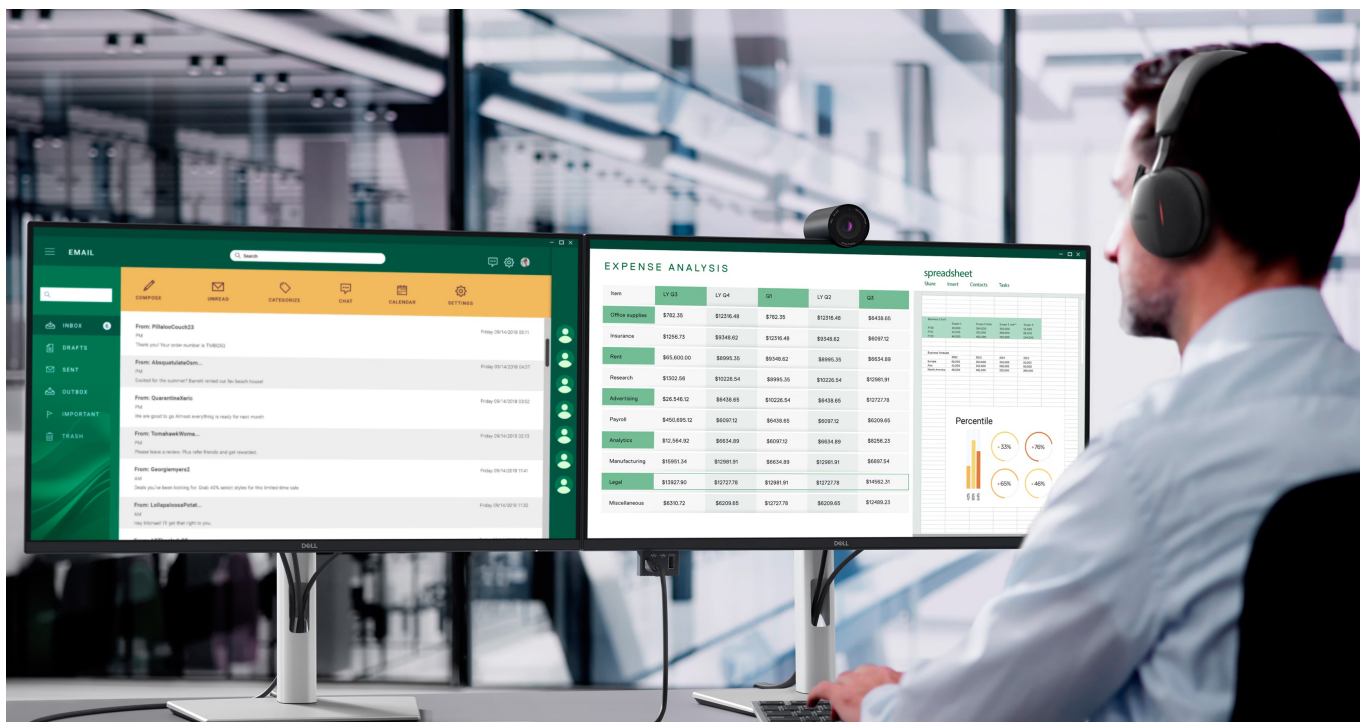

### Dell Pro 27 Plus P2725DE - komfortní pohled na tabulky i multimédia

**Monitor Dell Pro 27 Plus P2725DE** je připraven na jakýkoli úkol. Přináší 24palcový displej, na kterém zobrazíte pracovní povinnosti i multimédia pro každodenní zábavu. Obrazovka nabízí obraz v **QHD rozlišení**, díky čemuž vykresluje obsah ostře a s velkou mírou detailů. **Technologie IPS** zajišťuje široké pozorovací úhly, díky kterým můžete obsah sledovat pohodlně i při pohledu ze stran. Díky **99% pokrytí sRGB** je zajištěno přesné a konzistentní podání barev.

**Technologie Daisy Chain** vám umožní jednoduše propojit více monitorů jediným kabelem a získat enormní plochu pro náročnou práci. **Vylepšený režim ComfortView Plus** snižuje vyzařování modrého světla a přispívá ke komfortnímu sledování obsahu na displeji po celý den. Díky **obnovovací frekvenci 100 Hz** je obraz hladký a bez rušivých vlivů vykresluje i plynulé pohyby. **Výškově nastavitelný stojan s funkcí Pivot** umožní flexibilní přizpůsobení pozice podle vašich požadavků.

## Dell Pro 27 Plus P2725DE

LED monitor s úhlopříčkou **27"** disponující Quad HD rozlišením **2560 × 1440** obrazových bodů s poměrem stran **16 : 9**. Nabízí jas **350 cd/m<sup>2</sup>**, kontrastní poměr **1500 : 1**, 99% pokrytí sRGB, dobu odezvy **5 ms** a obnovovací frekvenci **100 Hz**. Pozorovací úhly **178° horizontálně i vertikálně** zaručí skvělou viditelnost z jakéhokoliv úhlu. K dispozici jsou také **tři porty USB 3.0**, ethernetový port **RJ-45** a dva porty **USB-C**, z nichž jeden kromě vysokorychlostního přenosu videa a dat umožňuje napájení připojených zařízení až do 90 W. Díky technologii **Daisy Chain** lze jednoduše propojit více monitorů a připojit je k počítači jediným kabelem. Potěší také výškově nastavitelný stojan a funkce **Pivot**, která umožňuje otočení obrazovky o 90°.