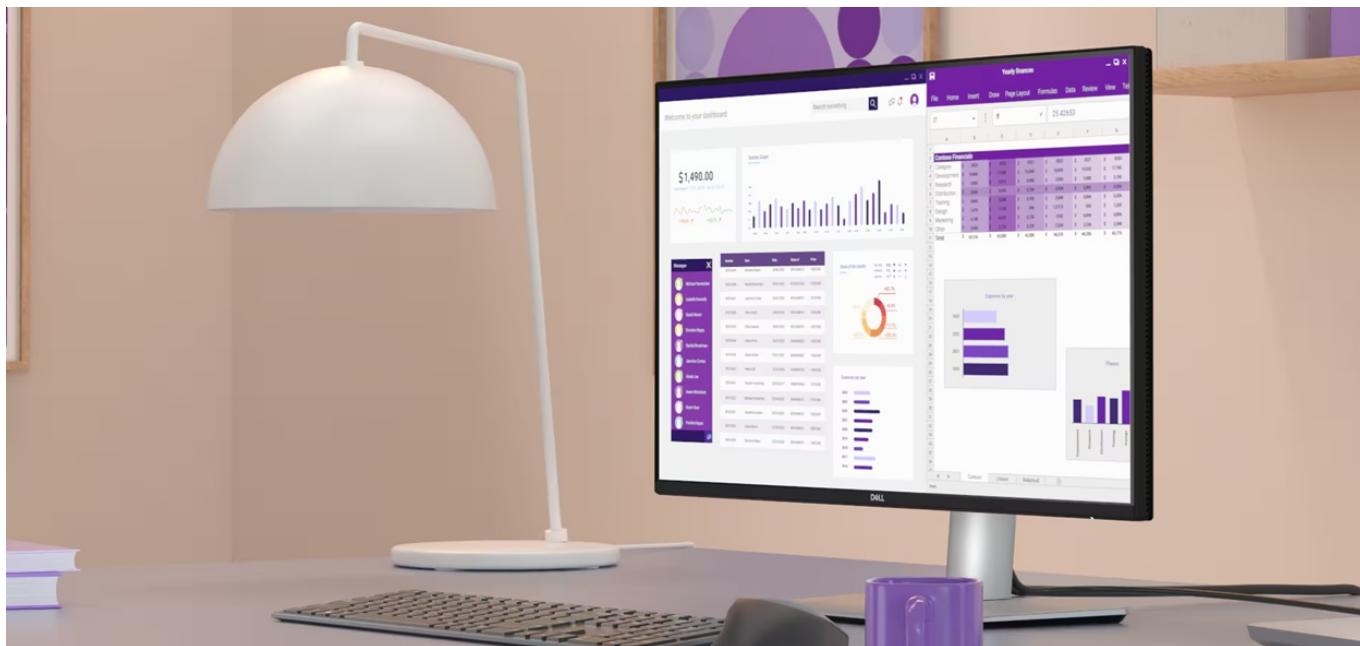

### Dell Pro 24 Plus P2425D - komfortní pohled na tabulky i multimédia

**Monitor Dell Pro 24 Plus P2425D** je připraven na jakýkoli úkol. Přináší 24palcový displej, na kterém zobrazíte pracovní povinnosti i multimédia pro každodenní zábavu. Obrazovka nabízí obraz v **QHD rozlišení**, díky čemuž vykresluje obsah ostře a s velkou mírou detailů. **Technologie IPS** zajišťuje široké pozorovací úhly, díky kterým můžete obsah sledovat pohodlně i při pohledu ze stran. Díky **99% pokrytí sRGB** je zajištěno přesné a konzistentní podání barev.

**Vylepšený režim ComfortView Plus** snižuje vyzařování modrého světla a přispívá ke komfortnímu sledování obsahu na displeji po celý den. Díky **obnovovací frekvenci 100 Hz** je obraz hladký a bez rušivých vlivů vykresluje i plynulé pohyby. **Výškově nastavitelný stojan s funkcí Pivot** umožní flexibilní přizpůsobení pozice podle vašich požadavků.

## Dell Pro 24 Plus P2425D

LED monitor s úhlopříčkou **23,8"** disponující Quad HD rozlišením **2560 × 1440** obrazových bodů s poměrem stran **16 : 9**. Nabízí jas **350 cd/m<sup>2</sup>**, kontrastní poměr **1500 : 1**, 99% pokrytí sRGB, dobu odezvy **5 ms** a obnovovací frekvenci **100 Hz**. Pozorovací úhly **178° horizontálně i vertikálně** zaručí skvělou viditelnost z jakéhokoliv úhlu. K dispozici jsou také **tři porty USB 3.0** a port **USB-C**, který umožňuje napájení připojených zařízení až do 15 W. Potěší také výškově nastavitelný stojan a funkce **Pivot**, která umožňuje otočení obrazovky o 90°.