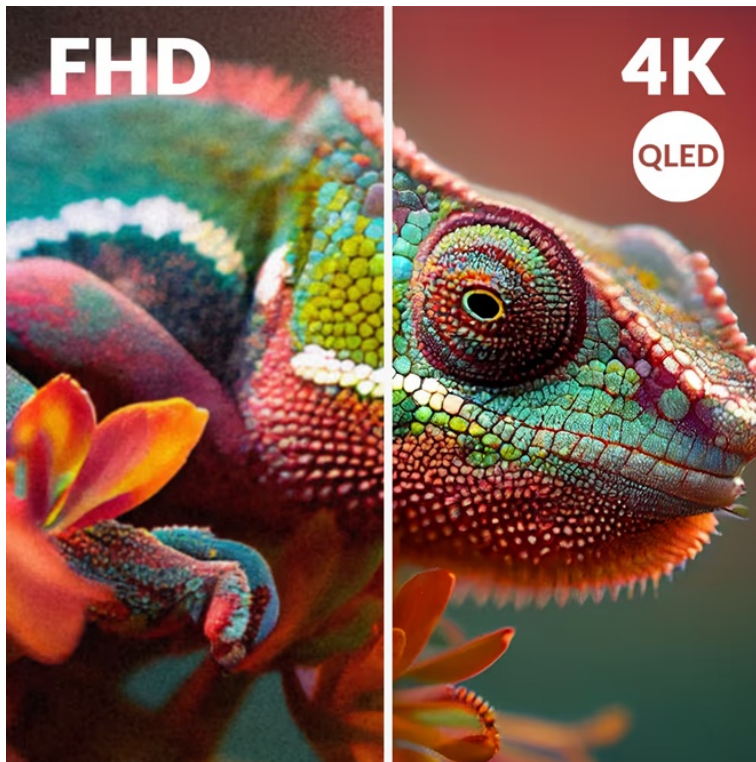

### Chytrá TV Strong SRT50UG8773C - strhující 4K obraz a chytré funkce

**Smart TV Strong SRT50UG8773C** promění váš domov v moderní centrum multimediální zábavy. Nabízí velkou **obrazovku s úhlopříčkou 50 palců**, na které uvidíte každý detail. Ultra jemné 4K rozlišení podporuje mimořádně ostrý obraz, který si vychutnáte do nejmenších drobností. **Inovativní QLED technologie** se pyšní bohatými a zářivými barvami, které dají vyniknout každé filmové scéně. O audio se starají zabudované **reproduktory s technologií Dolby Atmos**, které vás obklopí zvukem a umožní vám zachytit každé slovo v dialogu i tichý šepot.

### **Strong SRT50UG8773C**

**Smart QLED** televizor nabízí úhlopříčku **50"** a **4K Ultra HD** rozlišení 3840 × 2160 obrazových bodů. Pro příjem televizního vysílání je připraven **DVB-T2/S2/C** tuner s podporou dekódování **H.265/ HEVC**. Připojení k internetu lze realizovat jak drátově pomocí **RJ-45** portu, tak bezdrátově skrze technologii **Wi-Fi**. Pro přehrávání multimédií je možné využít **dva USB porty** a o zvuk se starají integrované reproduktory s celkovým výkonem **20 W**. Mezi další přednosti patří podpora **HDR10** a **Google Assistant**. Jako operační systém byl zvolen **Android 14**.

**Barva:** černá-stříbrná