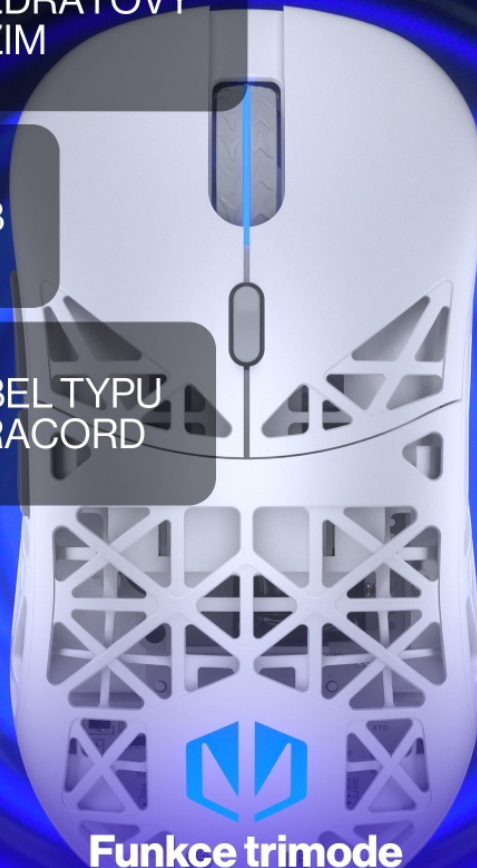

**Napájení:** integrovaná dobíjecí baterie

**Rozměry:** 126 × 65,7 × 39,3 mm

**Hmotnost:** 69 g

**Barva:** bílá

---

MAXIMÁLNÍ CITLIVOST  
12 000 DPI

RYCHLOST  
SLEDOVÁNÍ 300 IPS

## Nejlepší z nejlepších

Dělejte strategická rozhodnutí ve zlomku sekundy a jděte směle  
za vítězstvím díky spolehlivému senzoru PixArt PAW3311.

BEZDRÁTOVÝ  
REŽIM

USB

KABEL TYPU  
PARACORD

## **Funkce trimode**

Připojte se bez omezení díky možnosti připojit myš k PC, konzoli, telefonu  
nebo TV přes 2,4 GHz, Bluetooth nebo USB kabel.

ULTRALEHKÁ  
KONSTRUKCE (69 G)

PTFE SLIDERY