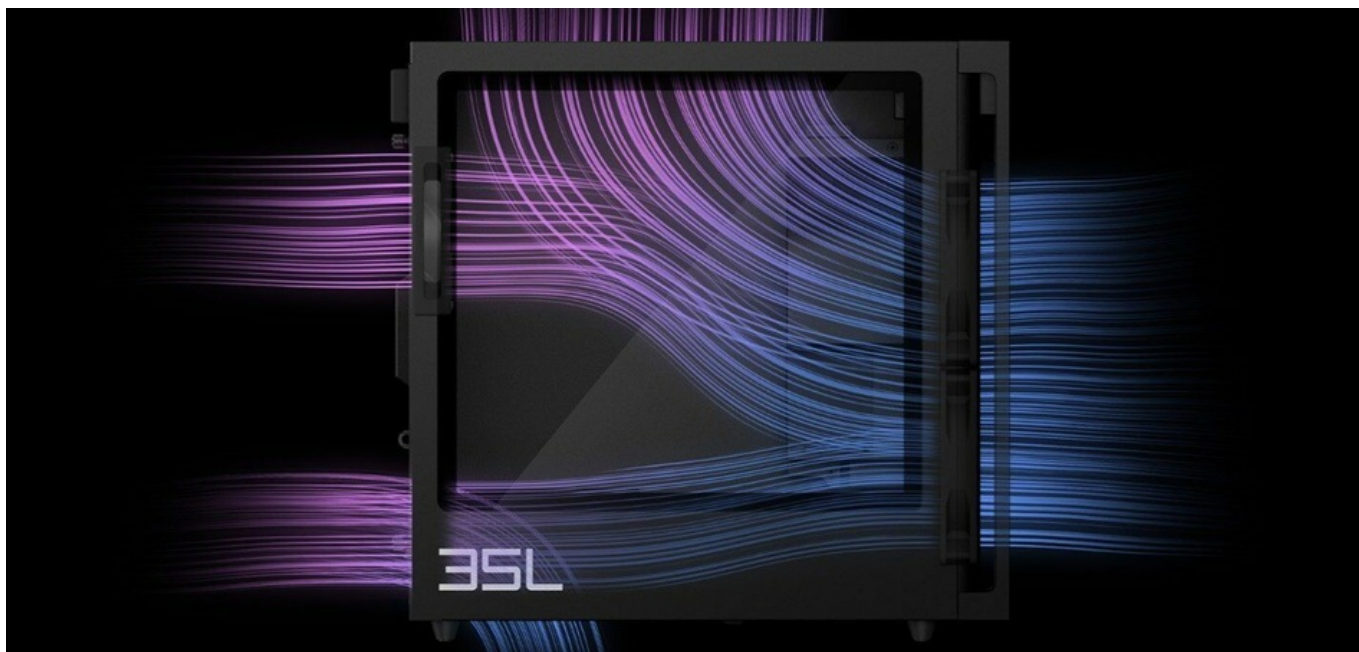

Stolní počítač HP OMEN GT16 se do každé herní výzvy vrhne jako tajfun. Je navržen tak, aby si poradil i s těmi nejnáročnějšími tituly a zprostředkoval vám je ve vysokém nastavení, kvalitě detailů a se stabilně vysokou snímkovou frekvencí. Při tom se samozřejmě udrží v chladu, takže můžete řídit, jak se vám zlíbí. Základem výkonu herního počítače **HP OMEN GT16-0006nc** je **procesor Intel Core Ultra 7**, který spolupracuje s vysokorychlostní **operační pamětí DDR5 s obří kapacitou 64 GB RAM** a samostatnou grafickou kartou **NVIDIA GeForce RTX 5080**. Díky precizní souhře těchto komponent vás čeká plynulý gaming bez jakýchkoliv kompromisů.

Dostupný výkon dělá z **HP OMEN GT16** skvělou volbu nejenom pro náročný gaming, ale také provoz náročných aplikací, **multitasking**, stříh a editaci videa, 3D modelování a další kreativní činnosti. **Grafická karta NVIDIA GeForce RTX 5080 SUPER** přináší vylepšenou technologii **Ray Tracing** a novou generaci RT jader, čímž podporuje realistickou grafiku včetně osvětlení, stínů a dalších vizuálních efektů ve hrách.

DLSS technologie zvyšuje rychlost snímkování a kvalitu obrazu, což umožňuje plynulé hraní. V neposlední řadě je potřeba zmínit také **podporu VR Ready** pro práci nebo zábavu ve virtuální realitě. Mezi další přednosti patří přítomnost **SSD úložiště**, které podporuje extra rychlý přístup k datům, a tím také výrazně svižnější načítání uložené pozice nebo start nového levelu. **OMEN GT16** přichází v exkluzivním **designu s průhlednou bočnicí** a umožňuje panoramatický pohled dovnitř systému. Dále podporuje **barevné RGB podsvícení**, které vytvoří zářivou show během hraní nebo streamování obsahu.