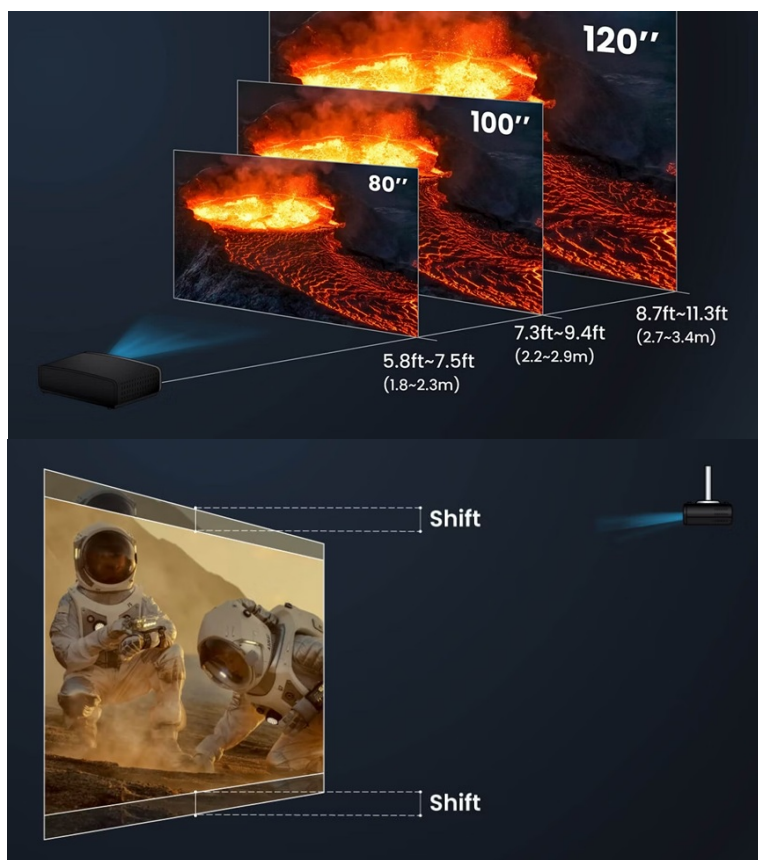

Obohatte domácí kino o řadu doplňků

Projektor BenQ W2720i vám umožní připojit rozmanité periferie a zpřístupnit si různé zdroje zábavy. K dispozici je **trojice portů HDMI**, které vám umožní připojit herní konzole, streamovací zařízení, multimediální přehrávače apod. Pomocí **HDMI modulu se systémem Android TV** získáte přístup k obsahu na YouTube nebo Netflixu a oblíbené pořady, filmy, seriály, a dokonce i TV pořady přenášet ve vysoké kvalitě na velkou obrazovku.

objektivu nebo přizpůsobení v rozích nastavíte obraz rychle a jednoduše v každé místnosti.

BenQ W2720i

Projektor s 4K Ultra HD rozlišením **3840 x 2160 px**, jasem **2500 ANSI lumenů**, kontrastním poměrem **2 000 000 : 1** a 1,3násobným zoomem, který zaručí flexibilní rozsah projekční vzdálenosti. Potěší také 98% pokrytí normy **Rec. 709** pro mnohem realističtější barvy a věrný obraz. Vysoký dynamický rozsah **HDR10** přináší skvělý vizuální dojem zvýšením kontrastního poměru. Režim **AI Cinema** se přizpůsobuje okolnímu světlu a zajišťuje tak přesné barvy a detaily v každém prostředí. Projektor dokáže zobrazit jakékoliv scény ve **2D i 3D**. Díky korekci lichoběžníkového zkreslení můžete mít obraz přesně tam, kde potřebujete. Potěší také HDMI modul se systémem **Android TV**, prostřednictvím kterého můžete skrze projektor snadno přehrávat obsah z **YouTube, Netflix** či jiných služeb. Samozřejmostí je pak možnost **bezdrátového zrcadlení** ze smartphonů a tabletů. O základní ozvučení se starají **dva integrované reproduktory** s celkovým výkonem 10 W. Díky technologii **eARC** umožňuje přenos **7.1 kanálového zvuku a zvuku Dolby Atmos** prostřednictvím jediného kabelu HDMI.