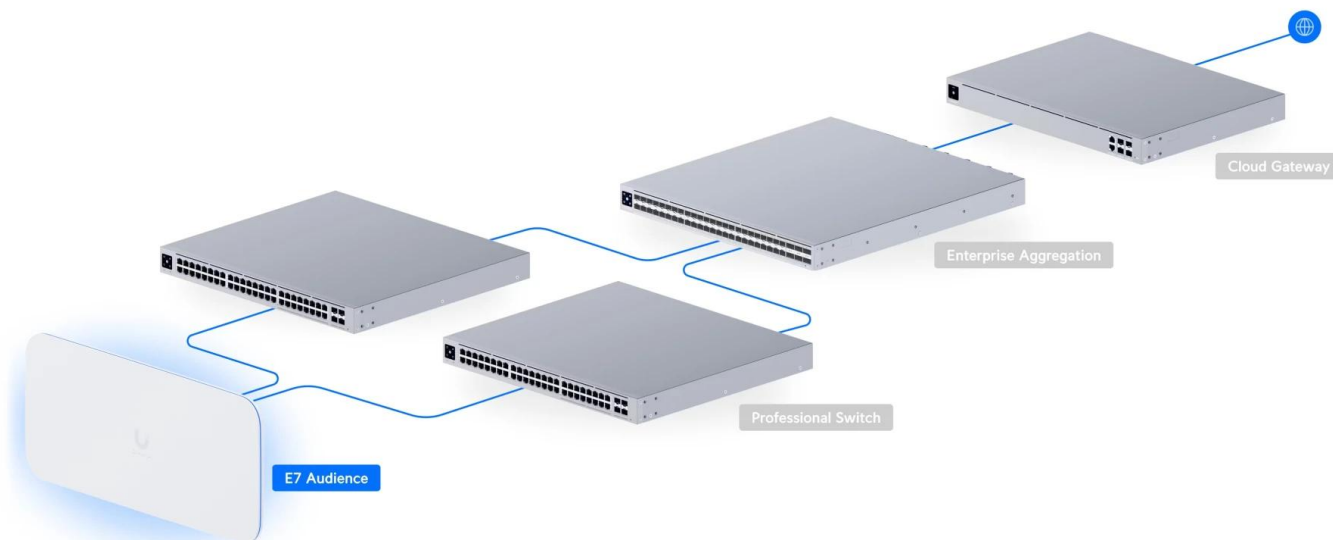

Konfigurace a správa UniFi zařízení je v aplikaci UniFi Network, která je předinstalovaná na UniFi OS konzolích (UniFi Dream Machine, Dream Router, Dream Wall, Express, Cloud Gateway Ultra atd.) nebo ve volně dostupném softwaru UniFi Network Server, určeném pro instalaci na vlastní počítač nebo server (Windows, MacOS, Linux). Software UniFi Network Server je neustále vylepšován, a proto doporučujeme vždy používat aktuální verzi, kterou stahujete na stránkách Ubiquiti v sekci Download. O tomto produktu se dozvíte také více na školení Ubiquiti.