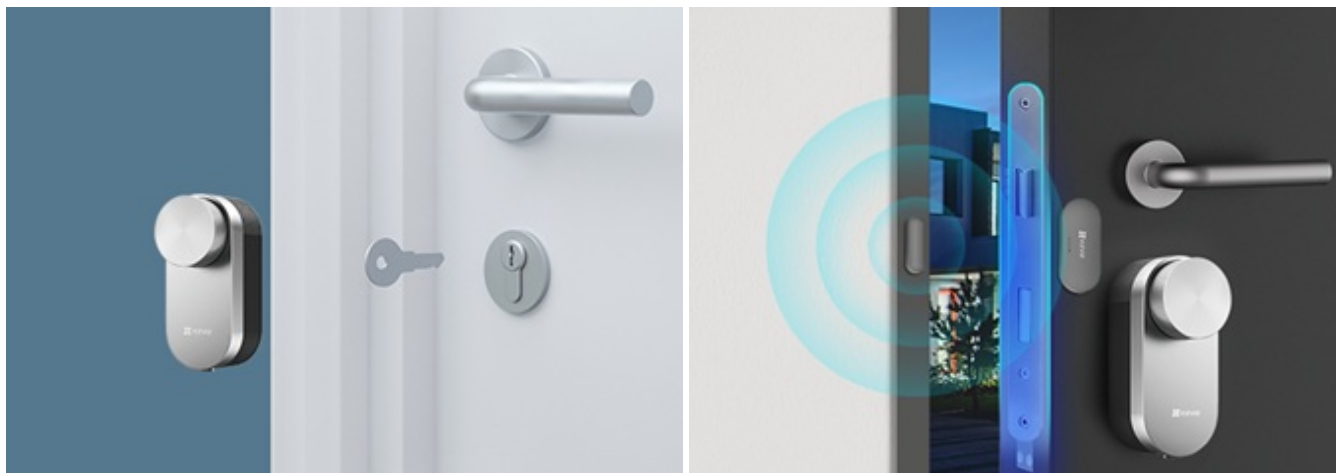

EZVIZ DL01 PRO CHYTRÝ DVEŘNÍ ZÁMEK + KLÁVESNICE DL01CP

Cena celkem: **3 718 Kč**

(bez DPH: 3 073 Kč)

Běžná cena: **4 090 Kč**

Ušetříte: **372 Kč**

Kód zboží: ELDEZV1024

Part No.: CS-DL01/DL01CP

Záruka: 24 měs.

Stav: Nové zboží

Popis

Chytrý zámek EZVIZ DL01 Pro - jednoduchá instalace, maximální bezpečnost

Bezpečný a jednoduchý vstup do místnosti bez použití klíče? S **chytrým dveřním zámkem EZVIZ DL01 Pro** a klávesnicí je to naprostá samozřejmost. Stylový a na pohled elegantní zámek je navržen **pro bezklíčový vstup**. **Kovová konstrukce** zajišťuje pevnost, odolnost a skvěle splyne s designem všech moderních dveří.

Odemknutí snadné jako mobilní aplikace

Ve spojení s mobilní aplikací a bezpečnostním kódem nebo bezpečnostní kartou přináší zcela nové možnosti, jak odemknout dveře vám, přátelům, nebo třeba krátkodobé návštěvě bez nutnosti komplikovaně a zdlouhavě sdílet jedny klíče od bytu, případně někde čekat na předání apod. **Bluetooth konektivita** umožňuje odemknutí s využitím smartphonu, čímž odpadnou všechny myslitelné starosti. Balení obsahuje také **bezdrátovou klávesnici DL01CP**, která je odolná vůči povětrnostním vlivům a vybavena funkcí alarmu při pokusu o odstranění. Přídavná klávesnice slouží pro přístup návštěvníků i bez vaší přítomnosti.