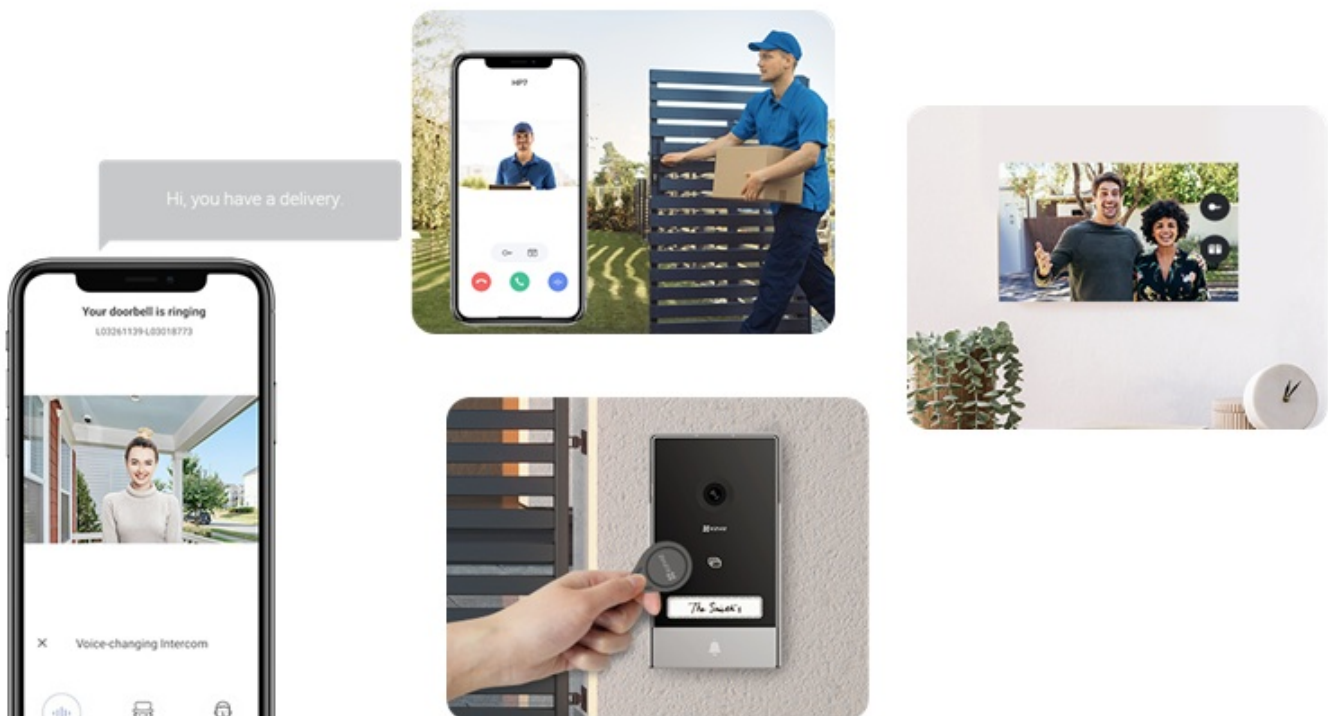

Sada dvou dveřních stanic EZVIZ HP7 2 představuje chytré a elegantní řešení pro bezpečný přístup do vaší domácnosti. Interkom podporuje připojení k internetu a vzdálený přístup pomocí aplikace. Obsahuje **videotelefon**, který umožní komfortní prohlížení, komunikaci a udělování přístupu návštěvníkům. Je vybaven **dotykovou obrazovkou**, která umožní nastavení a správu venkovního dveřního telefonu.

Spolupracuje s **venkovní kamerou**, která dokáže nahrávat videa ve **vysokém rozlišení 2K** a přichozí osoby detekuje formou mobilních oznámení v reálném čase. Samozřejmostí je **zabudovaný mikrofon a reproduktor** pro obousměrnou komunikaci. Zařízení **EZVIZ HP7 2** je tak vhodné pro instalaci ve vilách, rozlehlých domech a dalších moderních nemovitostech. Součástí setu jsou také **vstupní čipy**, které po přiložení ke čtečce umožní snadný přístup návštěvníků.

EZVIZ HP7 2-Entry Kit

Set **dvou dveřních stanic** (interkomů) se čtečkou RFID čipů, **7" bytového monitoru** a příslušenství.

Dveřní stanice jsou vybaveny **jedním zvonkem** a kamerou s rozlišením **2048 x 1296 px**. Úhel záběru kamery je **162°** diagonálně. Pro přenos obrazu je používán kodek **H.265**. Samozřejmostí je integrovaný mikrofon, reproduktor a čtečka přístupových čipů **RFID**. Připojení zvonku je realizováno 2drátově. **Dotykový 7" monitor** lze připojit pomocí Wi-Fi a disponuje **microSD slotem**. Vzdálené **ovládání přes aplikaci**, **povrchová montáž**, odolnost vůči nepříznivým vlivům dle certifikace **IP65**. Z chytrých funkcí je k dispozici například **detekce lidské postavy**, možnost vygenerování dočasného návštěvnického kódu či volitelná funkce změny hlasu pro zachování soukromí při komunikaci.