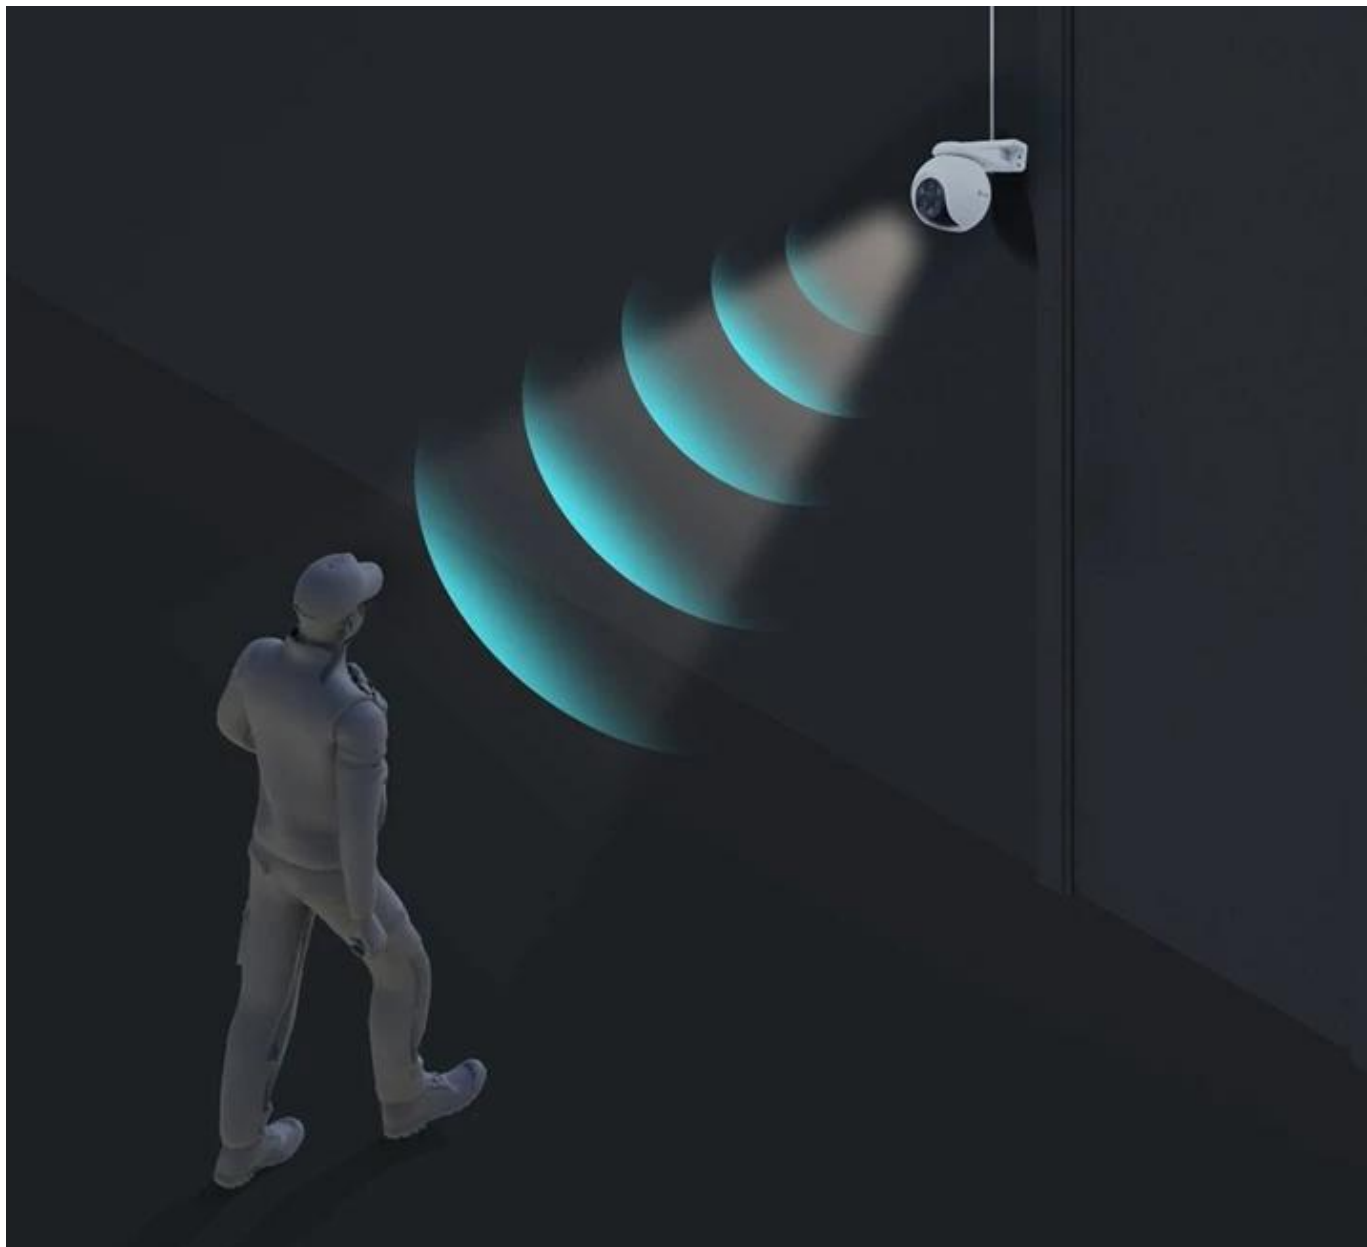

Venkovní IP kamera EZVIZ H80f Multi 2K+ disponuje integrovanou umělou inteligencí, která slouží k efektivní detekci osob, vozidel a následnému **sledování (Auto-Tracking)**. V případě narušení prostoru se aktivuje systém odstrašení v podobě stroboskopického světla a zvukového alarmu. Součástí výbavy kamery EZVIZ H80f Multi 2K+ je zabudovaný **reproduktor a mikrofon pro obousměrnou komunikaci**. Své uplatnění tak najde i ve vnitřní prostoru.

EZVIZ H80f Multi 2K+

Venkovní IP kamera nabízí **tři snímače 1/3" CMOS** s rozlišením **3 × 4 Mpx**. Každý je tak schopný snímat video v rozlišení 2560 × 1440 bodů. Pro případ zhoršených světelných podmínek je přítomen **IR přísvit** do vzdálenosti **30 m** a bílý LED přísvit do vzdálenosti **20 m** pro pořizování barevných záznamů v noci. Kompresi **H.265/H.264** snižuje nároky na přenos dat a úložiště. Natočené záznamy je možné ukládat na **microSD kartu** do kapacity až 512 GB, nebo odesílat na cloudové úložiště (na základě předplatného). **Aktivní zastrašení** v podobě stroboskopického světla a zvukového alarmu pak varuje případné narušitele. Propojení kamery pomocí aplikace v mobilním zařízení umožní pohodlný vzdálený přístup, pořizování záznamů či fotografií nebo upozornění v případě **detekce pohybu**. Mezi další užitečné funkce patří například **rozpoznávání lidské postavy a vozidla** pomocí umělé inteligence, přizpůsobitelná oblast detekce pohybu, integrovaný **reproduktor a mikrofon** či sledování pohybující se postavy (Auto-Tracking). Připojení lze jednoduše realizovat jak drátově prostřednictvím **RJ-45** konektoru, tak bezdrátově skrze **Wi-Fi**. Díky voděodolnému krytu dle **IP67** nabízí jak vnitřní, tak i venkovní možnost použití. Přímo v aplikaci navíc můžete s kamerou pohodlně otáčet o **až 340°** horizontálně a **až 70°** vertikálně.