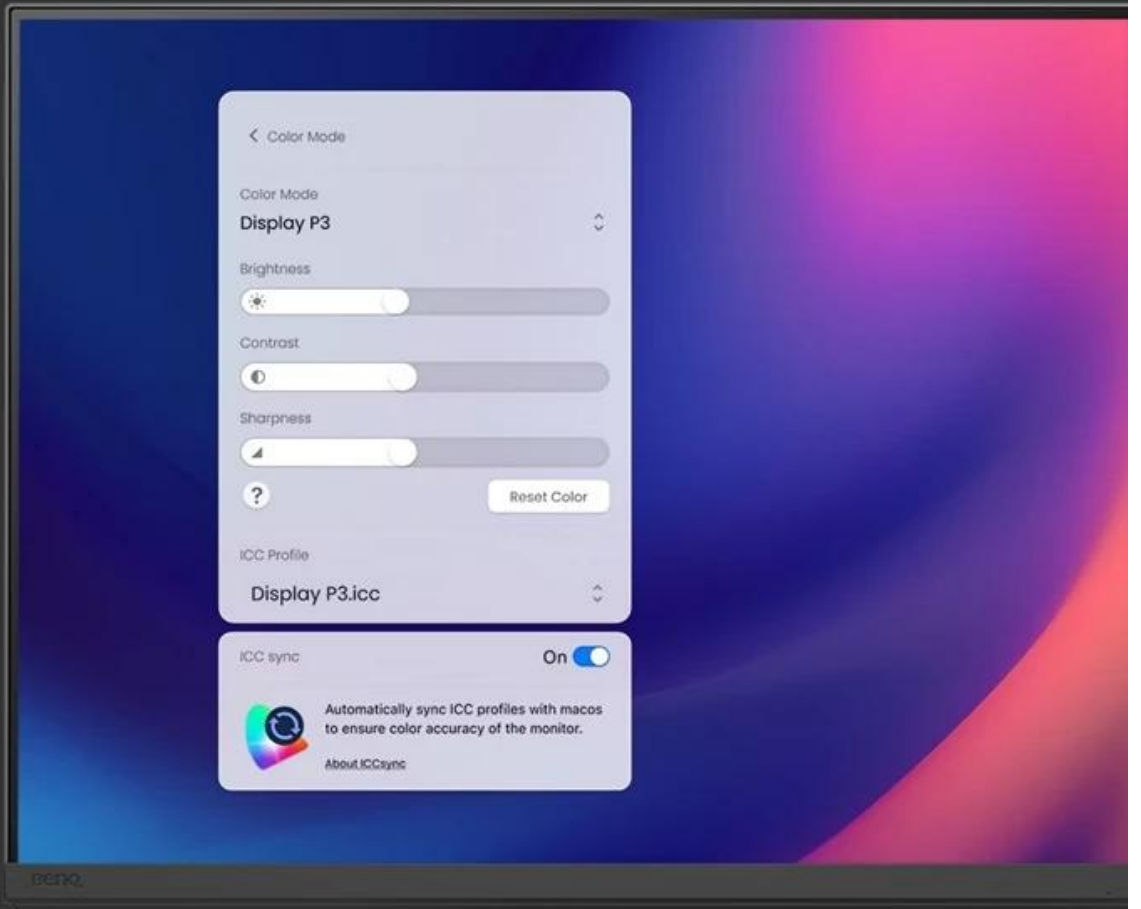

Popis

Monitor BenQ PD3226G - věrné a konzistentní barvy

Monitor BenQ PD3226G je navržen pro designéry, grafiky, návrháře a další profesionály napříč obory. Vyznačuje se mimořádnou přesností barev a po této stránce je kalibrován pro ty nejnáročnější procesy. **Obrazovka pokrývá 100 % sRGB, 100 % Rec.709 a 95 % P3 barevné palety**, takže věrné zobrazení je zajištěno v širokých barevných prostorech. Displej s úhlopříčkou 32 palců produkuje obraz v ultra jemném **rozišení 4K UHD**.

BenQ PD3226G

Monitor s úhlopříčkou **31,5"** nabízí 4K rozlišení **3840 × 2160** obrazových bodů s poměrem stran **16 : 9**. Disponuje kontrastním poměrem **1200 : 1**, jasem **400 cd/m²**, dobou odezvy **1 ms**, obnovovací frekvencí **144 Hz** a pokrytím 100 % sRGB, 100 % Rec.709 a 95 % P3 barevné palety. Pohodlné sledování zajišťuje technologie **IPS**, která poskytuje široké pozorovací úhly **178° horizontálně i vertikálně**. O základní ozvučení se starají integrované stereo reproduktory o celkovém výkonu **6 W**. K dispozici jsou tři USB 3.1 porty a **dva porty Thunderbolt 4**, z nichž jeden kromě vysokorychlostního přenosu videa a dat umožňuje napájení připojených zařízení až do **90 W** a druhý do 15 W. Monitor disponuje také speciálním režimem Low Blue Light, který šetří vaše oči tím, že redukuje vyzařování modrého světla. Díky technologii **Daisy Chain** lze jednoduše propojit více monitorů a připojit je k počítači jediným kabelem. Integrovaný **KVM přepínač** umožňuje ovládat dvě zařízení připojená k monitoru prostřednictvím jediné klávesnice a myši. Potěší také **výškově nastavitelný podstavec a funkce Pivot**.

Součástí balení je HDMI, USB a Thunderbolt kabel.

ZÁKLADNÍ SPECIFIKACE

Typ panelu: IPS

Úhlopříčka: 31,5"

Poměr stran: 16 : 9

Rozlišení: 3840 × 2160 px

Kontrastní poměr: 1200 : 1

Doba odezvy: 1 ms