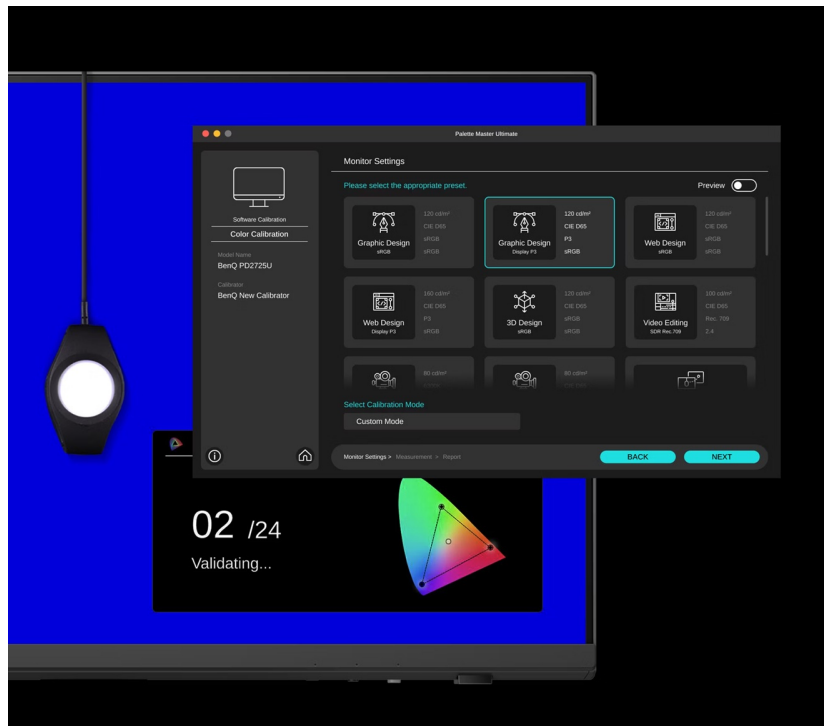

Popis**Monitor BenQ PD2706QN - pro vizuálně bohaté projekty**

S **monitorem BenQ PD2706QN** se zcela ponoříte do profesionálních a kreativních grafických projektů. Tento model nabízí **velký displej s úhlopříčkou 27 palců a QHD rozlišením**, což z něj dělá ideální volbu pro design, editaci, tvorbu digitálního obsahu a spoustu dalšího. Vychutnáte si nejenom dokonalé podání barev, ale také špičkové technologie, konektivitu nebo uživatelskou ergonomii. **Monitor BenQ PD2706QN pokrývá 100 % sRGB barevné palety** a spolu s technologií **BenQ AQCOLOR** umožňuje přesné vykreslení barev. Konzistentní podání ocení grafici, návrháři a další profesionálové, kteří si potrpí na preciznost.

Konektivita pro všechno

Monitor BenQ PD2706QN obsahuje bohatou nabídku portů, se kterou nelze šlápnout vedle. **Rozhraní USB-C** umožňuje rychlé přenos dat, napájení a efektivní činnost s kompatibilním zařízením. Nechybí ani porty **USB**, **HDMI** a **DisplayPort** pro připojení k rozmanitým zdrojům obsahu.

Pro lepší správu zdrojového obsahu využijete **integrováný KVM přepínač**, který vám umožní ovládat dvě zařízení připojená k monitoru prostřednictvím jedné klávesnice a myši. **Výškově nastavitelný podstavec s funkcí Pivot** zajistí otočení na výšku a nastavení náklonu pro maximální pohodlí při dlouhých hodinách práce.