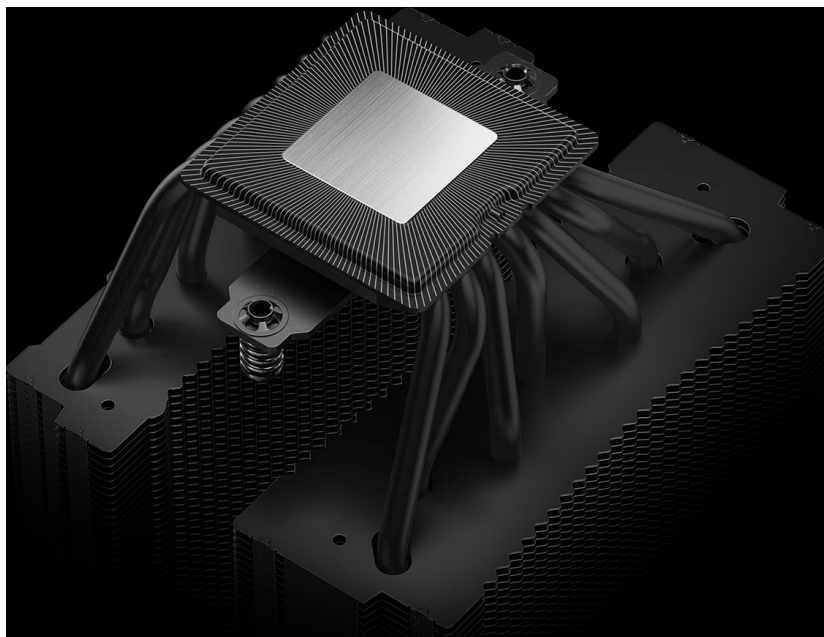

Kód zboží:

CHLDPC10514

Part No.:

R-ASN4-BKNVMD-G

Záruka:

6 roky / roků

Stav:

Nové zboží

## DEEPCOOL Assassin IV VC Vision - chlazení pro maximální výkon CPU

**Výkonný chladič DEEPCOOL Assassin IV VC Vision** pro procesory AMD a Intel, který se dokáže náležitě prezentovat také svým stylovým vzhledem. Je ideální do moderních sestav, které vyžadují zvýšený chladicí výkon, obzvláště během dlouhotrvající zátěže spojené s náročným gamingem. Disponuje velkými **odpařovacími komorami** a **tepelnými trubicemi** pro vysokou tepelnou vodivost.

Celý systém pracuje na základě principu odvodu tepla přes chladicí desku a následně tepelné trubice. Díky tomu řešení dokáže **chladič DEEPCOOL Assassin IV VC Vision** vyvinout **vysoký chladicí výkon až 300 W TDP**. Chladič je vybaven **digitálním displejem**, který monitoruje aktuální teplotu, zátěž, příkon nebo frekvenci procesoru. Pomocí **spínače** jednoduše přepnete režim z tichého na pořádnou chladicí sílu, která utáhne i ty nejvýkonnější procesory.

### DEEPCOOL Assassin IV VC Vision

Elegantní chladič pro procesory **Intel i AMD** je vybaven sedmi heatpipe a dvěma ventilátory s **PWM** regulací. Předností jsou **dva režimy provozu**, výkonný a tichý, mezi kterými lze přepínat přímo na chladiči. Nejvýraznějším doplňkem je vylepšený **čtyřsegmentový displej**, který monitoruje teplotu, využití, příkon a frekvenci procesoru. K připojení slouží 4pin PWM konektor.