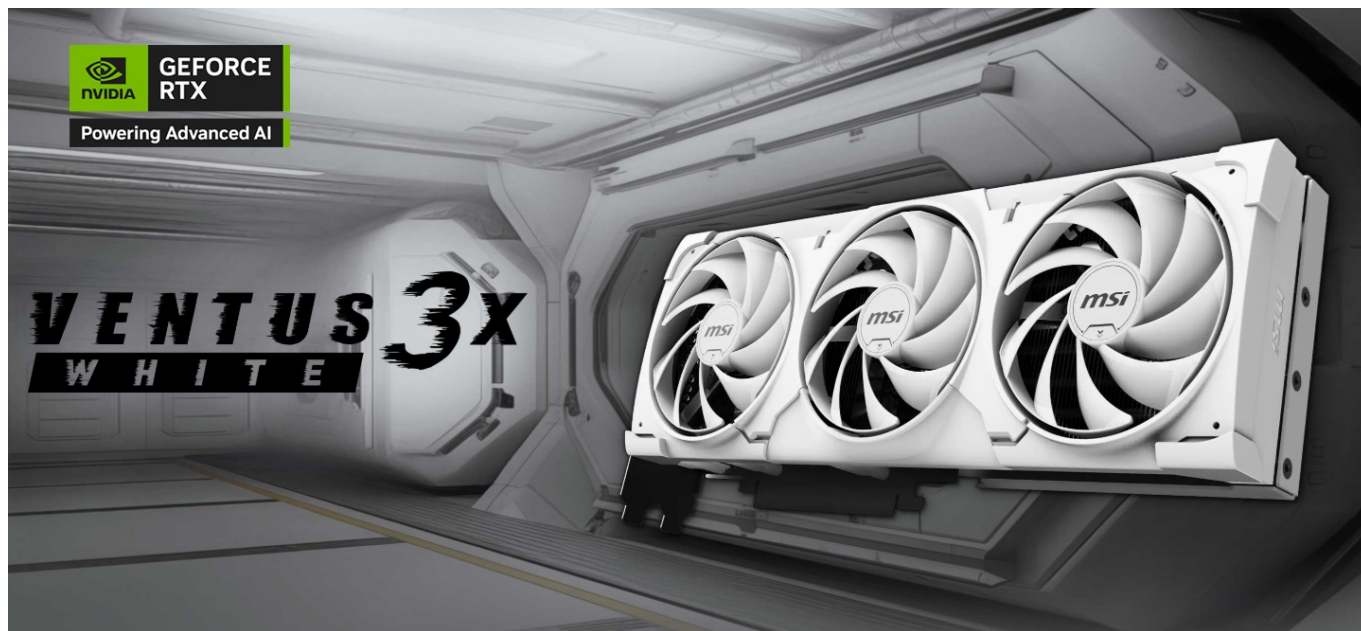

### MSI GeForce RTX 5080 16G VENTUS 3X OC WHITE- realistická grafika do her i tvůrčí činnosti

Výkonná grafická karta **MSI GeForce RTX 5080 16G VENTUS 3X OC WHITE** navržena pro hráče a tvůrce obsahu, kteří vyžadují špičkový hardware do své PC sestavy formátu SFF. Kartu pohání **architektura NVIDIA Blackwell**, která obsahuje nepřeberné množství technologií. **Vylepšená Tensor jádra 5. generace** spolu s **DLSS 4** podporují maximální výkon **umělé inteligence**.