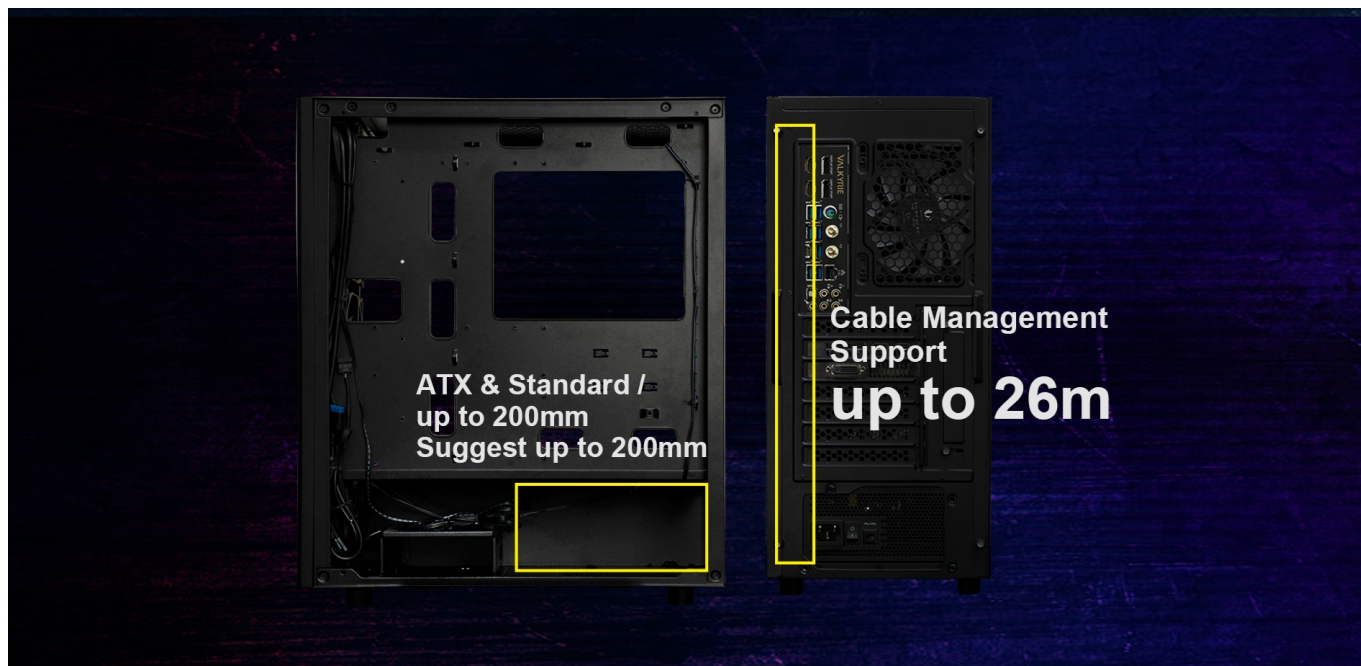

## Popis

**BitFenix Grafi - stylová prosklená skříň pro vaše PC komponenty**

**Moderní PC skříň BitFenix Grafi** je moderní a stylová PC skříň, která je navržena pro stavbu výkonných pracovních počítačů nebo herních strojů. Vyznačuje se jak potřebnou estetikou v podobě **prosklené bočnice**, tak konstrukcí z odolných materiálů, které zajistí **pevnost a dlouhotrvající životnost**. Počítačová skříň nabízí dostatek prostoru pro instalaci výkonných komponent v čele s grafickou kartou, dlouhým výměníkem vodního chlazení nebo třeba **základní desky ve formátech ATX, Micro ATX, Mini ITX**.

Chlazení podporují **čtveřice předinstalovaných 120mm ventilátorů s RGB podsvícením**, přičemž jejich počet lze rozšířit o další dva. Díky tomu je zajištěna efektivní cirkulace vzduchu a snižování teplot všech kritických komponent. Skříň obsahuje **na horním panelu snadno dostupné konektory** pro připojení USB periférií, sluchátek nebo mikrofonu.

### ZÁKLADNÍ SPECIFIKACE

**Provedení skříně:** Middle tower

**Interní pozice:** 2 × 2,5", 1 × 2,5"/3,5", 1 × 3,5"

**Kompatibilita základní desky:** ATX, Micro ATX, Mini ITX

**Zdroj:** bez zdroje

**Konektory na horním panelu:** 2 × USB 3.0, 1 × USB 2.0, 1 × sluchátkový výstup, 1 × vstup pro mikrofon