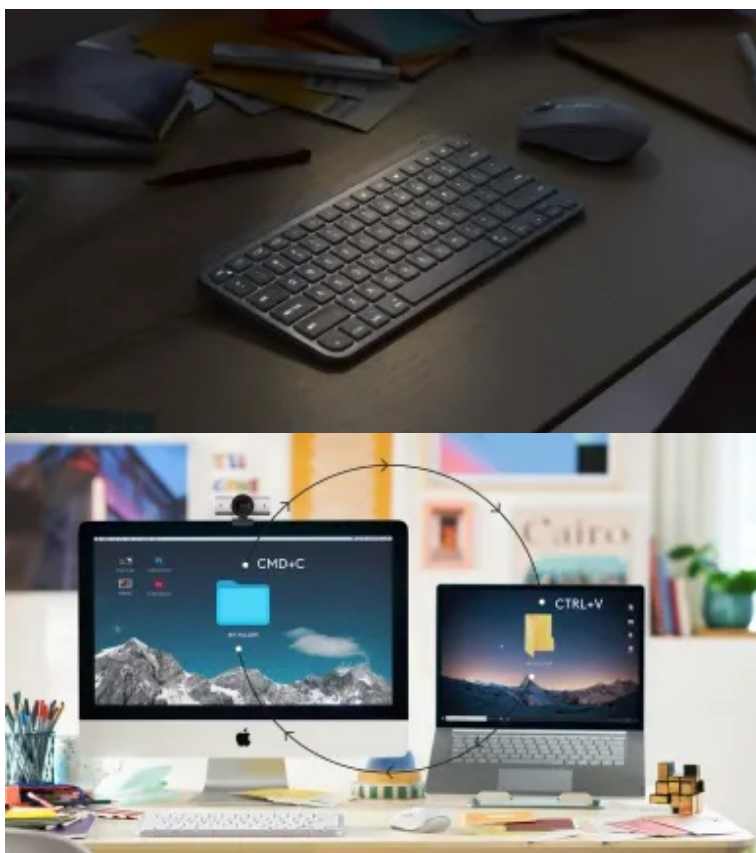

#### Logitech MX Keys Mini - maxi práce v mini provedení

**Bezdrátová klávesnice Logitech MX Keys Mini** kompaktních rozměrů, která se vyznačuje jednoduchým designem a inteligentním podsvícením pro každou práci na PC. **Klávesy s kulovým profilem** podporují komfortní psaní a **ergonomii**. Jsou tvarované s ohledem na lidské prsty, což zajišťuje rychlé a přesné psaní s nižším rizikem překlepů, respektive stiskem špatné klávesy.

Díky **technologii Flow** klávesnici Logitech MX Keys Mini jednoduše **propojíte s více zařízeními** s rozdílnými operačními systémy. Díky tomu zajišťuje efektivní práci v rámci **multitaskingu**. Tento model rovněž disponuje **programovatelnými klávesami**, takže se do určité míry přizpůsobí vašim konkrétním požadavkům.

### Logitech MX Keys Mini US

Kompaktní bezdrátová klávesnice určená pro pohodlné, rychlé a plynulé psaní. **Minimalistické provedení** vyrovná vaše ramena a umožní vám umístit myš blíže ke klávesnici, výsledkem je lepší držení těla a zlepšení ergonomie. **Klávesy s kulovým profilem** tvarovaným pro vaše prsty minimalizují riziko překlepu, zatímco jejich zvýšená stabilita snižuje hlučnost. Klávesnice disponuje **podsvícením**, jehož intenzita je regulována buď automaticky pomocí senzoru okolního osvětlení nebo ručně pomocí softwaru Logi Options+. Připojení k počítači je realizováno bezdrátově skrze **Bluetooth** či miniaturní bezdrátový USB přijímač **Logitech Bolt (není součástí balení)**. Vestavěná baterie s kapacitou **1500 mAh** udrží klávesnici v provozu **až 10 dní**, nebo 5 měsíců v případě vypnutého podsvícení. Nabíjení pak probíhá pomocí přiloženého **USB-C** kabelu.