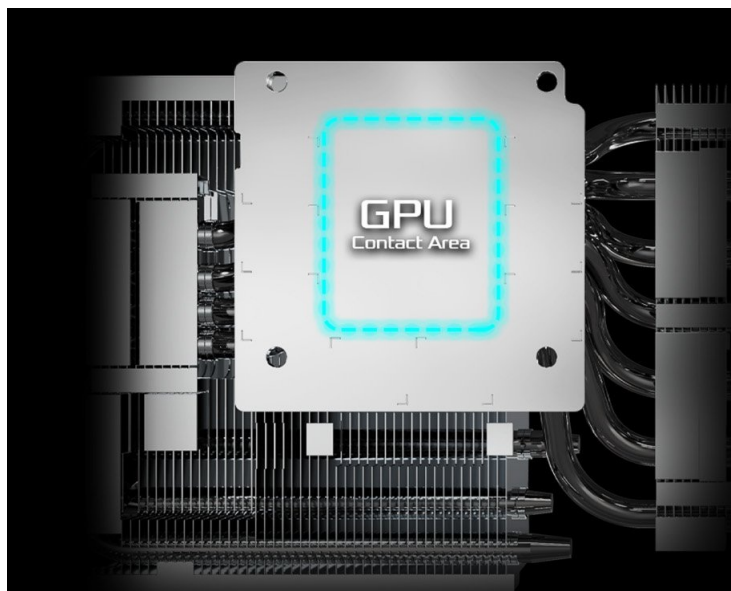

Popis

ASRock Radeon RX 9070 XT Steel Legend - nová úroveň digitálních médií

Objevujte digitální svět v celé jeho pestrosti a rozsahu s **grafickou kartou ASRock Radeon RX 9070 XT Steel Legend**. Tento model se uplatní ve světě profesionálního gamingu i pracovní činnosti. Co do výkonu nemusíte dělat žádné kompromisy a s přehledem můžete pracovat s moderním softwarem, zvládnete **velmi náročné úlohy i počítačové hry** na maximální nastavení.

Grafickou kartu ASRock Radeon RX 9070 XT Steel Legend pohání moderní **architektura RDNA 4** a ve spojení se **16 GB vlastní paměti typu GDDR6** si bez zaváhání poradí s vysokou výpočetní zátěží. Systém chlazení se skládá z trojice ventilátorů, která se stará o efektivní rozptyl tepla a snížení provozních teplot.

Zadní kovová deska kromě stylového vzhledu přispívá také k lepšímu chlazení, stejně jako žebrovaný design nebo tepelné trubice. Díky komplexní tepelné konstrukci dosahuje grafická karta **ASRock Radeon RX 9070 XT Steel Legend** stability i při vysokém a dlouhotrvajícím výkonu.