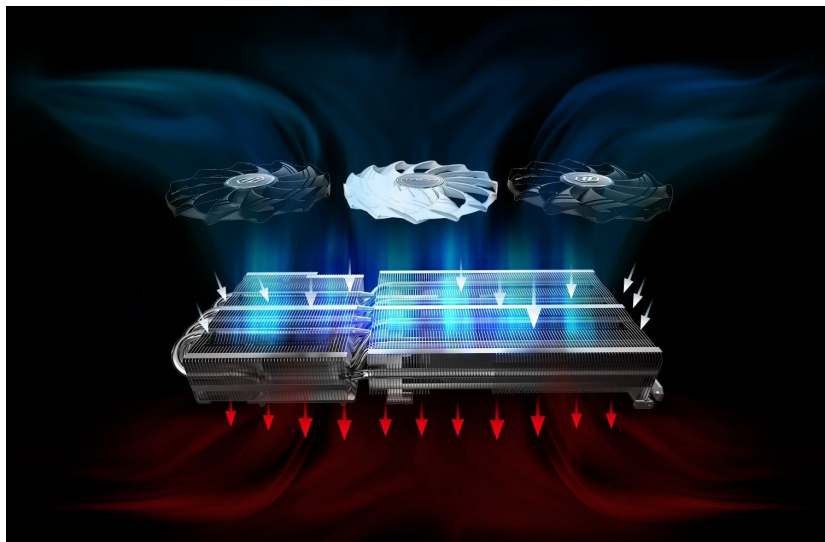

Popis

ASRock Radeon RX 9070 XT Taichi OC - nová úroveň digitálních médií

Objevujte digitální svět v celé jeho pestrosti a rozsahu s **grafickou kartou ASRock Radeon RX 9070 XT Taichi OC**. Tento model se uplatní ve světě profesionálního **gamingu** i **pracovní činnosti**. Co do výkonu nemusíte dělat žádné kompromisy. S přehledem můžete pracovat s moderním softwarem, zvládnete velmi náročné úlohy i počítačové hry na maximální nastavení. Grafickou kartu **ASRock Radeon RX 9070 XT Taichi OC** pohání moderní **architektura RDNA 4** a ve spojení se **16 GB vlastní paměti typu GDDR6** si bez zaváhání poradí s vysokou výpočetní zátěží.

Pokud jde o systém chlazení, disponuje grafická karta trojicí ventilátorů. **Středový ventilátor s obrácenou rotací** snižuje turbulence a zlepšuje rozptyl tepla. Díky tomu **chladič systém Taichi 3X** dosahuje dokonalé rovnováhy mezi telenou

účinností a tichým chodem.

Také další konstrukční prvky, jako například žebrování nebo odolné tepelné trubice, se efektivně podílí na maximálním proudění vzduchu a odvodu tepla. **Grafická karta ASRock Radeon RX 9070 XT Taichi OC** je navržena s ohledem na dlouhou životnost. Kvalitní zpracování ji předurčuje k dlouhodobému a náročnému provozu. **Zadní kovová deska** kromě stylového vzhledu přispívá také k lepšímu chlazení.