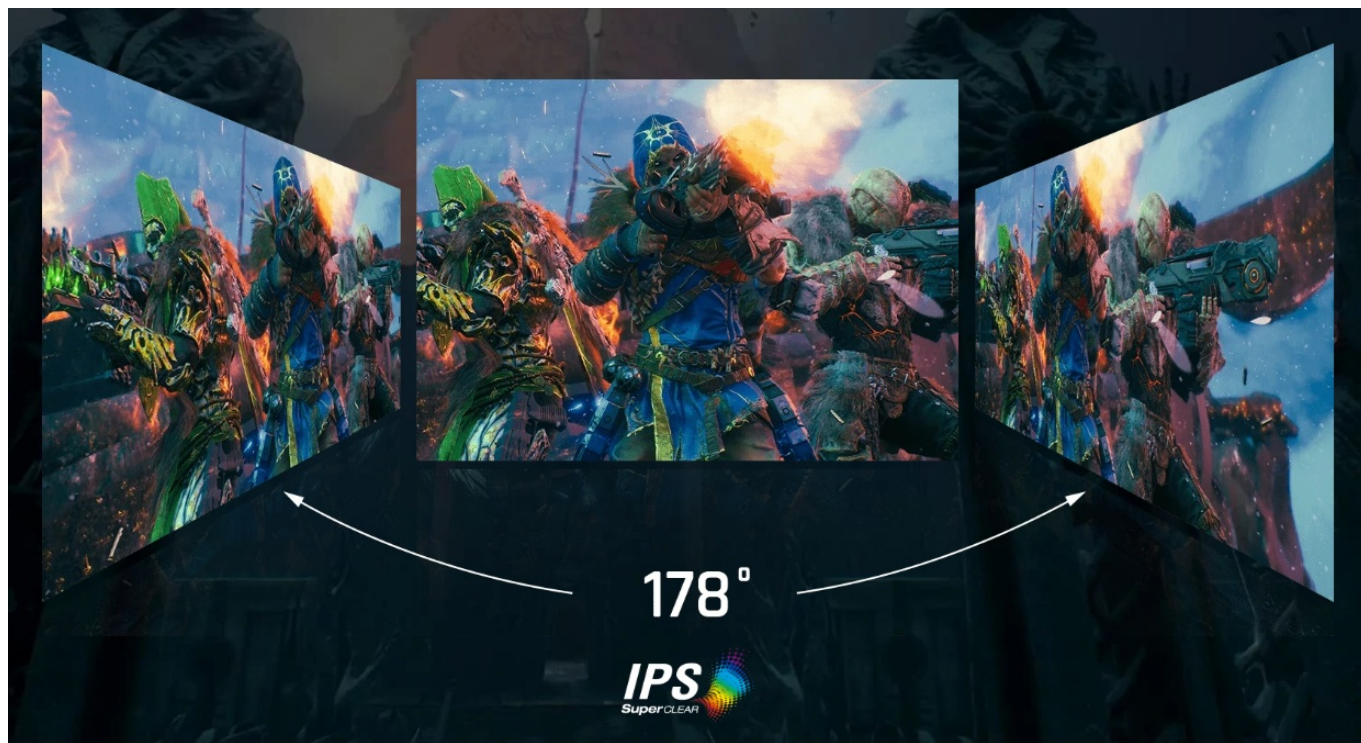

Monitor ViewSonic VX2779A-HD-PRO je tak dokonale funkční napříč všemi herními žánry. **Technologie EyeProTech** obsahuje Flicker-free i **filtr modrého světla**, díky čemuž efektivně předchází námaze očí a digitální únavě při dlouhodobém hraní nebo pracovní činnosti. Dostupná konektivita v podobě **DisplayPortu** a **dvojice HDMI** vám poskytne možnosti připojení moderního počítače i herních konzolí.