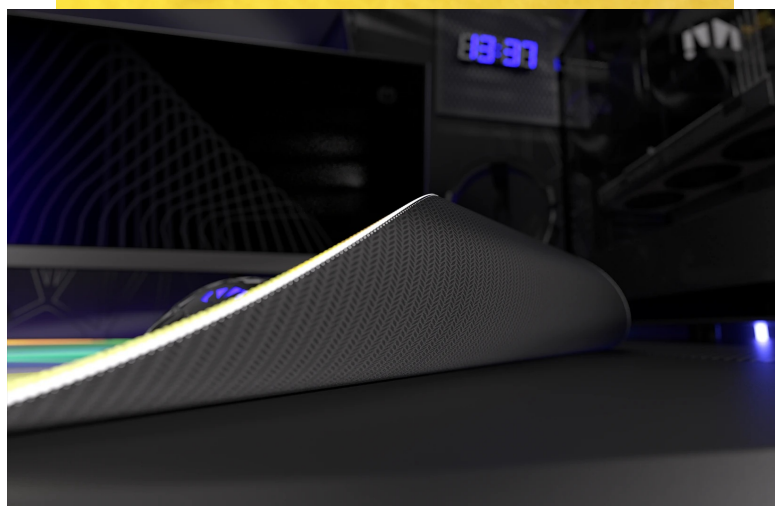

ENDORFY CRYSTAL SPECTRUM XL

Cena celkem:	510 Kč (bez DPH: 421 Kč)
Běžná cena:	561 Kč
Ušetříte:	51 Kč
Kód zboží:	MYSEND2050
Part No.:	EY6B012
Záruka:	24 měs.
Stav:	Nové zboží

Popis

Endorfy Crystal Spectrum XL - pro velké herní manévry

Herní podložka Endorfy Crystal Spectrum XL, která je ideální ke každé gamingové PC konfiguraci. Je extra velká, takže se na ni vměstná myš i klávesnice a své nejdůležitější periferie do virtuálních bitev měli na jednom místě a pod kontrolou.

Herní podložka pod myš Endorfy Crystal Spectrum XL je opatřena speciálním textilním povrchem, který přesně **snímá každý manévra optického i laserového snímače** myši. Díky tomu podporuje precizní ovládání bez ohledu na typ hry. Spodní stranu představuje **gumový podklad**, který je přílnavý a podložka dokonale drží na svém místě. **Dlouhou životnost** a stovky hodin gamingové zábavy zajišťuje kvalitní **materiál odolný proti vlhkosti**.

Endorfy Crystal Spectrum XL

Extra velká herní podložka pod myš a klávesnici. Její **hladký textilní povrch** vytváří prostor pro bezchybný provoz optických i laserových myší. Jedinečný **grafický vzor připomínající barevný krystal** bude na stole každého hráče vypadat skvěle. S přilnavým **gumovým podkladem** je podložka bezpečně přichycena ke stolu, kde zůstává za všech okolností. **Odolné prošití podél okrajů** zabraňuje roztřepení. Materiál je navíc **odolný vůči vlhkosti**, což zvyšuje jeho životnost a usnadňuje údržbu.