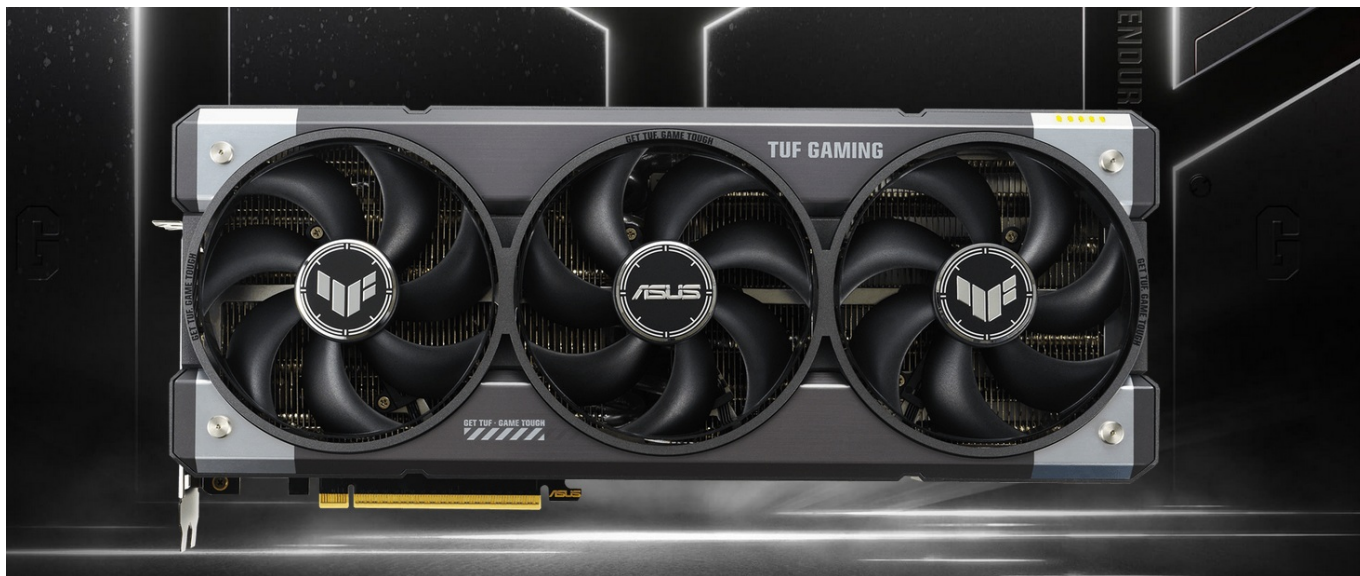

### ASUS TUF GAMING GeForce RTX 5070 Ti - odolnost a výkon bez kompromisů

Grafická karta **ASUS TUF GAMING GeForce RTX 5070 Ti** je připravena být nejlepší. Disponuje vylepšeným chlazením i napájením, takže si poradí s jakoukoli zátěží, která se na ni chystá. Kromě toho se vyznačuje také posíleným designem – **speciálním kovovým exoskeletem**, který zajišťuje mimořádnou pevnost a odolnost. Je poháněna **architekturou NVIDIA Blackwell** a obsahuje nepřeborné množství technologií jak pro hráče, tak tvůrce obsahu.