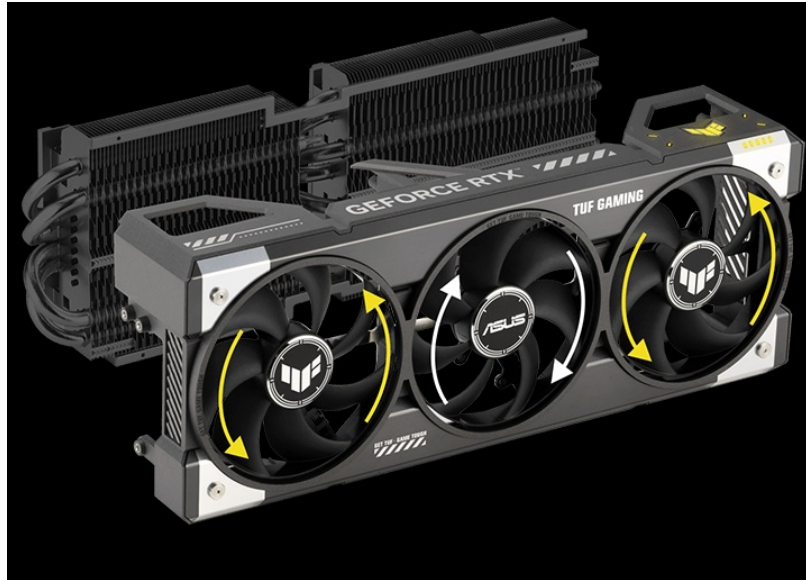

Tvůrci a grafici zase ocení podporu kreativních aplikací a **paměť typu GDDR7 s obří kapacitou 16 GB**. Grafická karta **ASUS TUF GAMING GeForce RTX 5070 Ti** je tak ideální pro úpravu fotografií a videa, 3D vykreslování nebo grafický design. **Pokročilý design chlazení s trojicí ventilátorů** využívá **konstrukční technologii MaxContact** pro maximální tepelnou účinnost. Ve spojení s **Axial-tech ventilátory** umožní extrémní chladicí výkon, optimalizované proudění vzduchu a **tichý provoz**.