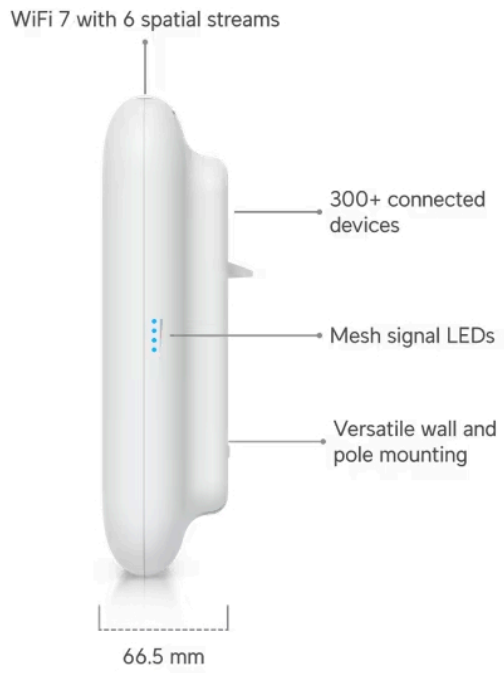

*Includes external omni antennas.