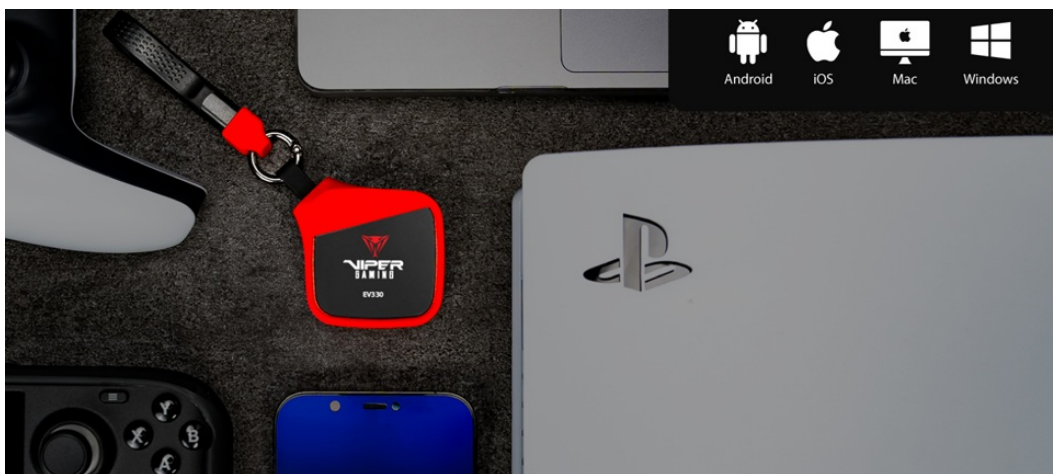

PATRIOT EV330 představuje kompaktní externí box, který slouží k rychlému a **jednoduchému připojení M.2 NVMe 2230 disku k PC, notebooku, TV a dalším kompatibilním multimediálními zařízením** skrze port USB-C. Jedná se tak o efektivní cestu o upgrade úložiště třeba **Steam Decku, ASUS ROG Ally** a dalších. Díky vysoké přenosové rychlosti zefektivní přenos objemných souborů a pracovní postupy s tím spojené.

Data můžete přenášet do tabletu či dalších firemních zařízení a zálohovat tak důležité soubory. **Externí box PATRIOT EV330** podporuje disky s kapacitou od 120 GB do 2 TB, je mimořádně lehký a dosahuje **váhy pouhých 52 g**. Lze jej nosit v kapse a na cestách je kdykoli po ruce.

Patriot EV330 M.2 PCIe SSD Enclosure

Miniaturní externí box pro připojení **M.2 NVMe 2230** disku k vašemu PC, notebooku, TV či jinému multimediálnímu zařízení pomocí konektoru **USB-C**, přes který je zároveň i napájen. Díky **USB-C 3.2 Gen2** rozhraní je přenosová rychlost **až 10 Gb/s**. Hliníkové tělo boxu zajistí velmi dobré chlazení vloženého disku.