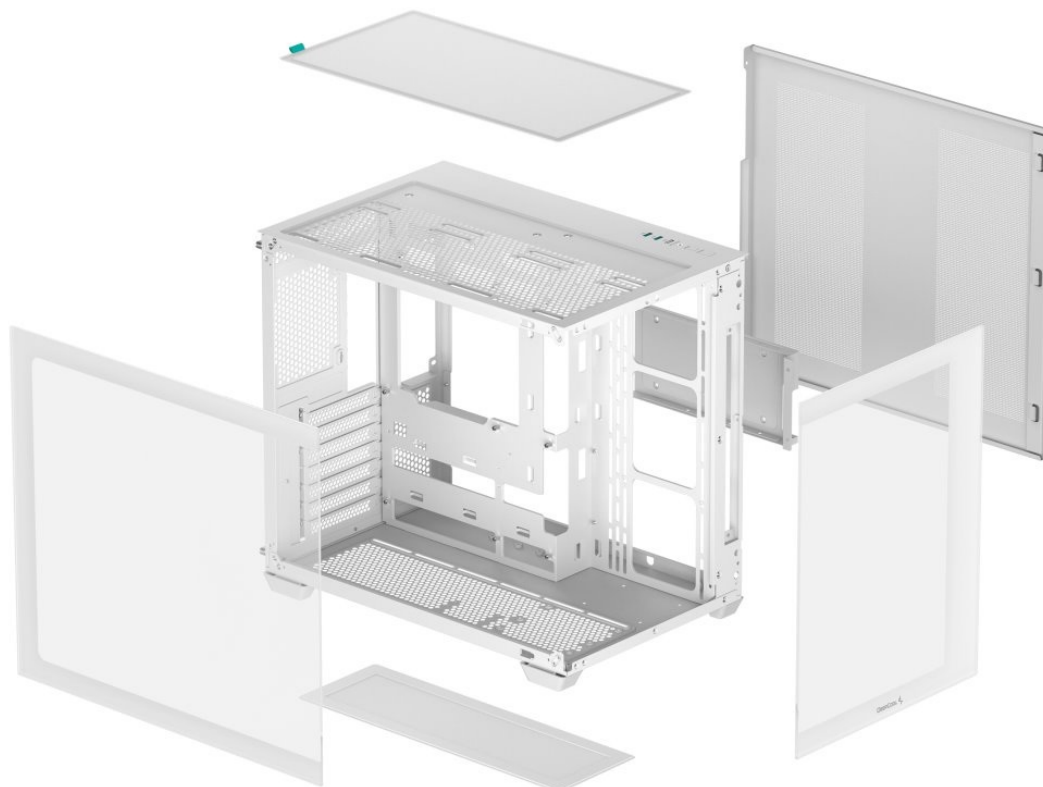

### Výkladní PC skříň DEEPCOOL CG530

Vystavte svůj počítač na odiv s **PC skříní DEEPCOOL CG530**. Kromě prostoru pro uložení PC komponent tento model do jisté míry slouží i jako výstavní skříň celého systému. Disponuje **průhlednou bočnicí** a **průhledným předním panelem**, takže poskytuje impozantní panoramatický pohled do nitra počítače. PC skříň DEEPCOOL CG530 v provedení **Middle Tower** poskytuje dostatek prostoru na vše, co potřebujete pro složení výkonného, multimediálního nebo profi počítače. **Dvoukomorové uspořádání** podporuje širokou kompatibilitu a zlepšené proudění vzduchu. Na horním panelu najdete **porty** pro připojení periferních zařízení. Samozřejmostí je také přítomnost **prachových filtrů** pro efektivní ochranu součástek před prachem.

Skříň formátu Middle Tower s **průhlednou bočnicí a průhledným předním panelem** nabízí **tři 2,5"** pozice pro SSD disky a **dvě 3,5"** pozice pro pevné disky. Na horním panelu se nachází dva **USB 3.0** porty, jeden **USB 2.0** port a kombinovaný port sluchátek a mikrofonu. Důmyslné řešení umožňuje pohodlné umístění **až 360 mm dlouhého výměníku** vodního chlazení na vrchní či spodní straně. Ve skříni je dostatek prostoru pro chladič CPU do výšky až 160 mm a grafickou kartu o délce 410 mm. Dodávána je **bez zdroje**. Díky široké konstrukci s důmyslným dvoukomorovým uspořádáním zajišťuje tato skříň vynikající kompatibilitu a optimální proudění vzduchu. Součástí je také **sada prachových filtrů**.

## **ZÁKLADNÍ SPECIFIKACE**

**Provedení skříně:** Middle Tower

**Interní pozice:** 3 × 2,5", 2 × 3,5"

**Kompatibilita základní desky:** ATX, Micro ATX, Mini-ITX

**Zdroj:** bez zdroje

**Konektory na horním panelu:** 2 × USB 3.0, 1 × USB 2.0, 1 × kombinovaný port sluchátek a mikrofonu

**Rozměry:** 440 × 399 × 285 mm

**Barva:** bílá