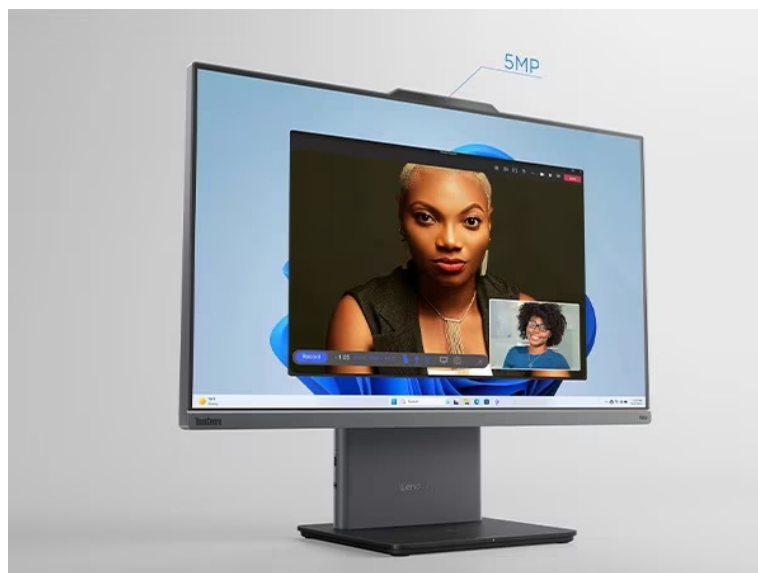

LENOVO THINKCENTRE NEO 50A-24 GEN5

Cena celkem:	24 645 Kč (bez DPH: 20 368 Kč)
Běžná cena:	27 109 Kč
Ušetříte:	2 464 Kč
Kód zboží:	PCLE0541
Part No.:	12SD0012CK
Záruka:	36 měs.
Stav:	Nové zboží

Popis

Lenovo ThinkCentre Neo 50a-24 Gen5 - hybridní pracoviště v jednom monitoru

Vytvořte komplexní pracoviště se **stolním počítačem Lenovo ThinkCentre Neo 50a-24 Gen5**. Tento monitor s **24" displejem** představuje plnohodnotné PC pro každodenní náročnou práci i multimediální zábavu. Vyznačuje se **provedením All-in-One**, takže všechny komponenty integruje do jednoho elegantního a štíhlého monitoru. Díky tomu efektivně **šetří místo na stole** a ponechává prostor pro další periferní zařízení. Samotný displej je dostatečně prostorný, aby přehledně zobrazil internetové stránky, aplikace i multimediální obsah ve formě filmů, videí či fotografií.

Rozlišení Full HD vykresluje ostrý a detailní obraz. **Procesor Intel Core i5 třinácté generace** zajistí výpočetní výkon pro provoz PC aplikací, úpravu tabulek, dokumentů a další firemní procesy. Ve spojení se **16GB RAM** zvládne také **pokročilý multitasking**. Na vysoké efektivitě práce se podílí také **SSD jednotka**, která rychle načte potřebné programy a spustí celý systém. K tomu vám poskytne **512 GB úložiště** pro vaše data.

Lenovo ThinkCentre Neo 50a-24 Gen5

Stolní počítač s monitorem v jednom. Základem počítače je osmijádrový procesor **Intel Core i5-13420H** pracující na frekvenci 2,1 GHz, doplněný **16 GB** operační paměti. Vybaven je **23,8"** displejem s **Full HD** rozlišením obrazu 1920 × 1080 bodů a obnovovací frekvencí **100 Hz**. Obrazová data má na starost integrovaná grafická karta **Intel UHD**. Pro data je k dispozici **SSD disk** s kapacitou **512 GB**. Samozřejmostí je bezdrátová technologie **Wi-Fi a Bluetooth**. Dodáván je s operačním systémem **Windows 11 Pro**. Součástí balení je USB klávesnice a myš.