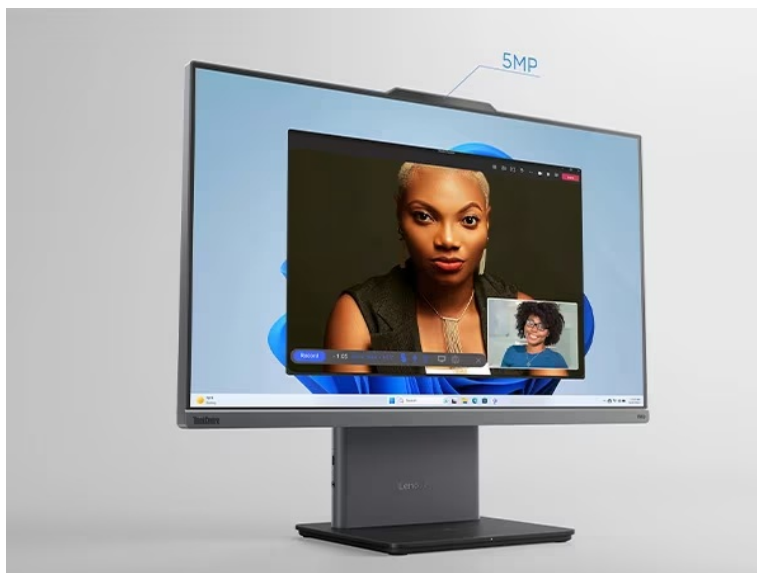

Vytvořte komplexní pracoviště se **stolním počítačem Lenovo ThinkCentre Neo 50a-24 Gen5**. Tento monitor s **24" dotykovým displejem** představuje plnohodnotné PC pro každodenní náročnou práci i multimediální zábavu. Vyznačuje se **provedením All-in-One**, takže všechny komponenty integruje do jednoho elegantního a štíhlého monitoru. Díky tomu efektivně **šetří místo na stole** a ponechává prostor pro další periferní zařízení. Samotný displej je dostatečně prostorný, aby přehledně zobrazil internetové stránky, aplikace i multimediální obsah ve formě filmů, videí či fotografií. **Dotykové ovládání** je jednoduché a dostatečně intuitivní pro každodenní používání.

Rozlišení Full HD vykresluje ostrý a detailní obraz. **Procesor Intel Core i7 třinácté generace** zajistí výpočetní výkon pro provoz PC aplikací, úpravu tabulek, dokumentů a další firemní procesy. Ve spojení se **16GB RAM** zvládne také **velmi náročný multitasking**. Na vysoké efektivitě práce se podílí také **SSD jednotka**, která rychle načte potřebné programy a spustí celý systém. K tomu vám poskytneme **1TB úložiště** pro vaše data.

Lenovo ThinkCentre Neo 50a-24 Gen5

Stolní počítač s monitorem v jednom. Základem počítače je desetijádrový procesor **Intel Core i7-13620H** pracující na frekvenci 2,4 GHz, doplněný **16 GB** operační paměti. Vybaven je **23,8" dotykovým** displejem s **Full HD** rozlišením obrazu 1920 x 1080 bodů a obnovovací frekvencí **100 Hz**. Obrazová data má na starost integrovaná grafická karta **Intel UHD**. Pro data je k dispozici **SSD disk** s kapacitou **1 TB**. Předností je **bezdrátová nabíječka** na základně monitoru. Samozřejmostí je bezdrátová technologie **Wi-Fi a Bluetooth**. Dodáván je s operačním systémem **Windows 11 Pro**. Součástí balení je bezdrátová klávesnice a myš.