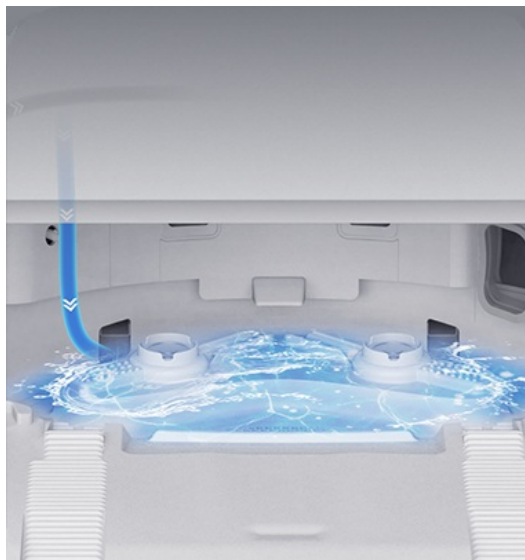

### EZVIZ RS20 Pro - jeden robot pro víceúčelový úklid

S **robotickým vysavačem EZVIZ RS20 Pro** se z každého úklidu stane automatizovaná a pohodová činnost. Tento špičkový model je navržen pro **zametání, vysávání, mopování**, k tomu všemu přidá ještě **automatické vyprazdňování prachové nádoby** a další procesy, takže po nastavení a spuštění se o nic nemusíte starat. Robotický vysavač EZVIZ RS20 Pro **detekuje koberce i tvrdé podlahy**, na které se vypraví s pečlivě připravenými mopy a plnou nádržkou vody s čisticím roztokem. Doplňování do robota probíhá automaticky a vy máte absolutně volné ruce.

**Sací výkon 7200 Pa** je ideální pro hlubkové vysávání koberců, na kterých nezůstane drobek, vlas ani srst vašeho domácího mazlíčka. Samozřejmostí je **pokročilý systém detekce pro rozpoznávání překážek**, takže se robot **EZVIZ RS20 Pro** prosmýkne kolem předmětů na zemi. Trasu a plochu vytvoříte formou **úklidové mapy v mobilní aplikaci EZVIZ**.

## Víceúčelová základna

Základna většiny robotických vysavačů slouží jenom k napájení. **Stanice robotického vysavače EZVIZ RS20 Pro** však umožňuje také **automatickou instalaci hlav mopy**, jejich mytí, **zbavení prachu a nečistot** a následné **sušení**. Vy nemusíte dělat vůbec nic. **Prachový sáček o objemu 5 l** je natolik velký, že jeho výměnu můžete dělat klidně jednou **až za 120 dní**.