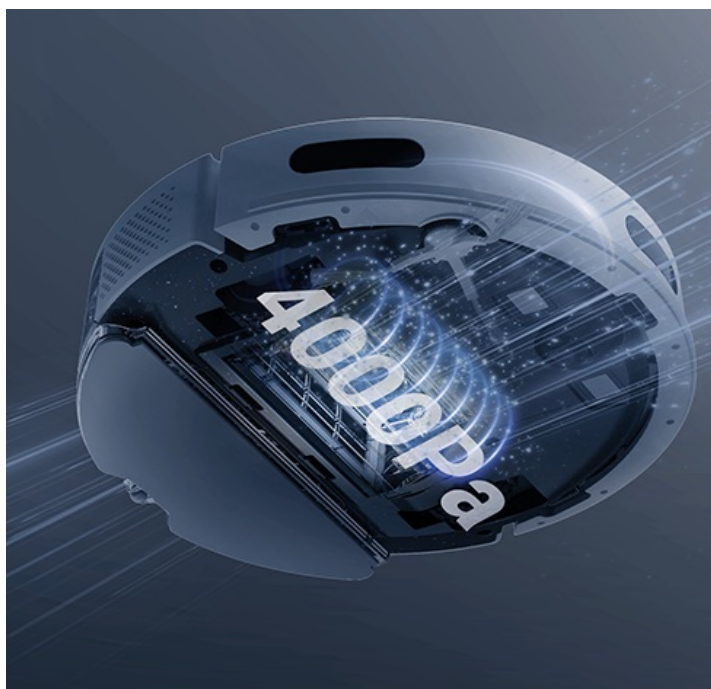

### Robotický vysavač EZVIZ RE4 Plus - pro váš úklid i klid

**Výkonný robotický vysavač EZVIZ RE4 Plus** s mopem, který usnadní úklid domácnosti a vám život. Je ideální volbou jak pro vysávání, tak vytírání. **Integrovaný navigační systém s LDS LiDAR** zajišťuje přesné naplánování trasy a vyčištění každého koutu v místnosti. Ve spojení s **mobilní aplikací EZVIZ** můžete nastavit funkce a plán úklidu jednoduše pomocí pár klepnutí.

## Čistý byt bez námahy

**Robotický vysavač EZVIZ RE4 Plus** disponuje **prachovým sáčkem o objemu 4 l**. Pojme tak velké množství prachu a je ideální pro častý a poctivý úklid. Díky **funkci automatického vyprazdňování** se nemusíte o nic starat. Tento extra velký sáček stačí vyměnit až za 90 dní. Mezi další přednosti patří **vysoký sací výkon**, který absorbuje prach, srst domácích mazlíčků a další hrubé nečistoty na vašem koberci. Speciálně při vysávání koberců oceníte **funkci zesíleného sání**, která odstraní hůře odnímatelné nečistoty, jako jsou vlasy, zvířecí chlupy apod. Pro úklid podlah se pak uplatní **funkce mopování**.

Robot **EZVIZ RE4 Plus** disponuje **300ml nádržkou na vodu**, takže klidně vyčře podlahy v celém bytě. Přesná **detekce pohybu LDS LiDAR** ve spolupráci s infračervenými senzory efektivně reaguje na překážky a volí optimální trasu čištění. Skvěle se tak uplatní i v prostorově náročnějších prostředích.

## EZVIZ RE4 Plus

Vysoce výkonný **robotický vysavač a mop**, který přináší komplexní řešení pro úklid domácnosti. Díky pokročilé technologii navigace **LDS LiDAR** a **automatickému vyprázdňení prachového zásobníku** nabízí bezproblémový provoz **až na 90 dní**. Kombinuje čtyři hlavní funkce - **zametání, vysávání, mopování a vyprazdňování**.