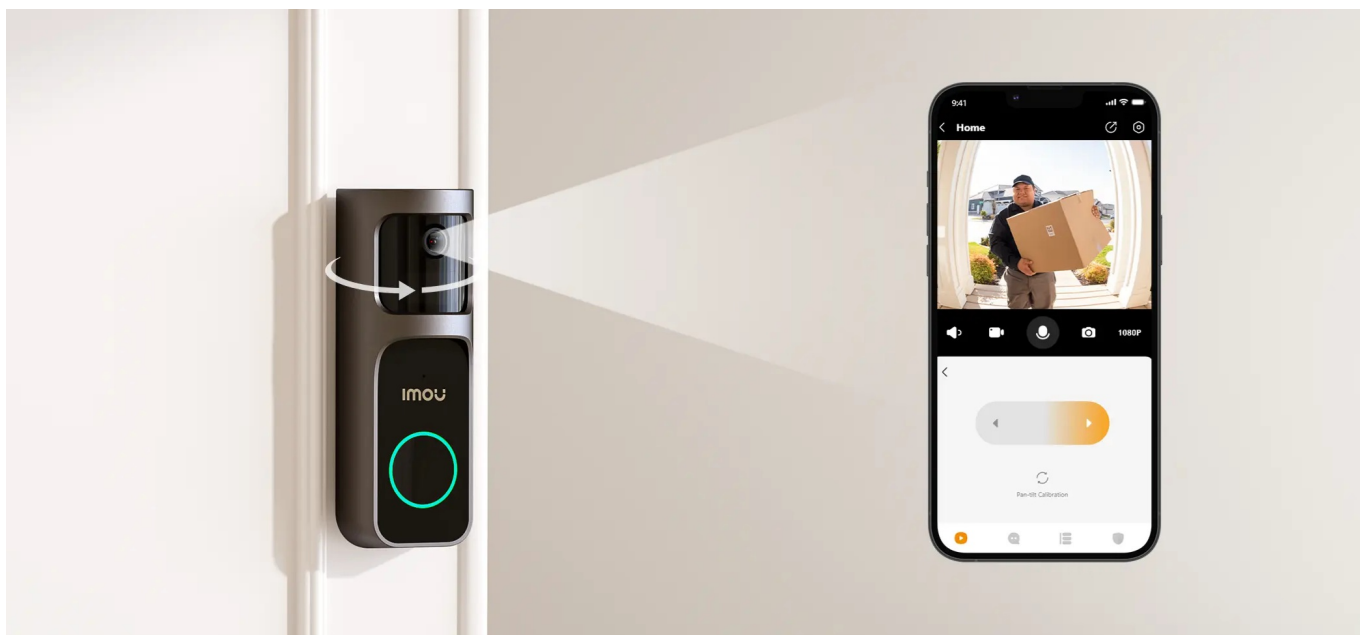

**Imou Doorbell 2S Kit** představuje moderní **domovní zvonek s integrovanou kamerou**, který je ideálním řešením pro zabezpečení vašeho domova. **Bezdrátové připojení** podporuje snadnou instalaci a okolní svět poté snímá ve **vysokém rozlišení 2K**. Kamera nabízí široké úhly záběru, takže jí nic podstatného neunikne a zachytí podstatnou plochu okolí. Mezi další přednosti patří podpora nočního vidění.

**Chytrý zvonek s kamerou Imou Doorbell 2S Kit** disponuje **IR přísvitem s dosahem až 5 metrů**, díky čemuž zajistí bezpečné snímání ve večerních hodinách i v naprosté tmě. O provoz se stará baterie se stará **dobíjecí baterie s portem USB-C** a kapacitou 5000 mAh, která zvládne **až 120 dní provozu**.

**postavy** dokáže detekovat pohyb přede dveřmi a upozornit na něj notifikací v chytrém telefonu. Kamera disponuje rozlišením **2048 × 1536** obrazových bodů, úhlem záběru 125° (horizontálně) a **IR přísvitem** s dosahem až 5 metrů pro kvalitní záběry i ve tmě. Pro ještě větší pokrytí a eliminaci slepých úhlů **lze objektivem otáčet do stran v rozmezí 30°**. Potěší také podpora **microSD** karet do velikosti až 512 GB, na kterou lze ukládat záznamy z kamery. Zvonek je odolný proti pronikání prachu a vody, snadno tak zvládne déšť i vítr při venkovní instalaci. O napájení se stará dobíjecí baterie s kapacitou **5000 mAh** a vydrží až 120 dní. Případně lze využít také kabely ze stávajícího dveřního zvonku s pevným zapojením. Nabíjení je pak realizováno skrze **USB-C** konektor. Součástí balení je **vyzváněcí modul** do elektrické zásuvky, ten umožňuje výběr z mnoha vyzváněcích melodií a slouží současně jako **Wi-Fi extender**.