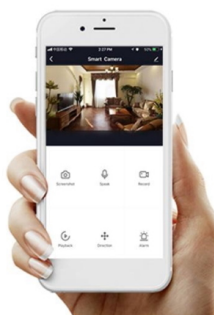

System podporuje technologii **BEACON**. Jedná se o bezdrátové ovládní pomocí **Bluetooth** protokolu. Pomocí dálkového ovladače můžete světlo či žárovku ovládat na dálku, aniž by bylo nutné **DO** namířit na výrobek (dosah cca 20 m). Jedním **DO** lze ovládat až 30 výrobků, a navíc **není potřeba vlastnit bránu (Bridge)**.

ZÁKLADNÍ SPECIFIKACE