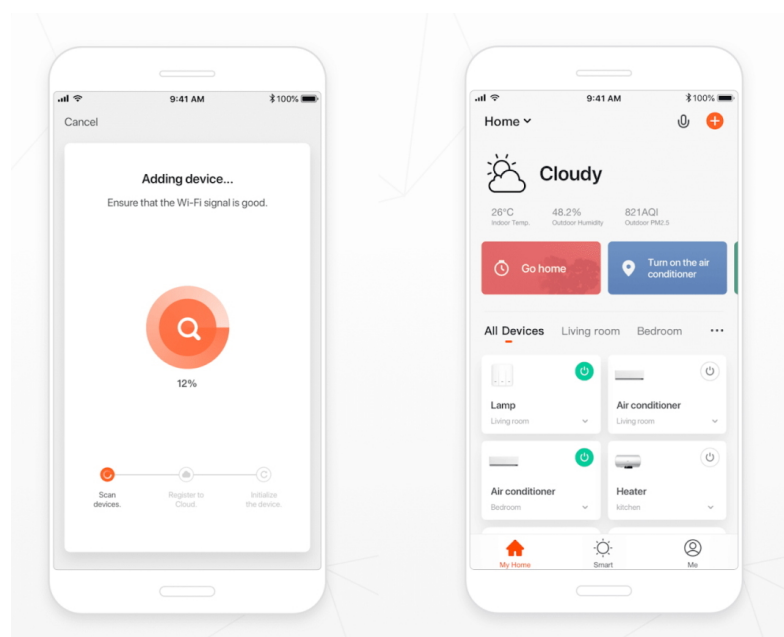

## IMMAX NEO E27 - barevná stmívatelná LED žárovka do chytré domácnosti

LED žárovka **IMMAX NEO E27** s praktickými funkcemi pro osvětlení interiéru, která umožňuje nastavení barvy i jasu. Díky **funkci stmívání** tak vytvoříte atmosféru přesně podle vlastních představ. Kromě **barevného RGB osvětlení** nechybí ani **nastavitelná teplota světla**.

Rozsah barevné teploty 2700–6500 K vytvoří teplé u studené bílé světlo pro relax i naopak udržení koncentrace. Vlastní **žárovka IMMAX NEO E27** využívá pro komunikaci rozhraní **Wi-Fi** a je kompatibilní se systémem **Android** a **iOS**. Pro snadnou kontrolu je součástí balení také **dálkový ovladač**.

## IMMAX NEO E27 14 W RGB+CCT

Chytrá, **stmívatelná**, barevná LED žárovka umožňuje **nastavení barvy a jasu** světla dle aktuální potřeby. Kromě **RGB** barevné škály je možné měnit také teplotu světla od teplé až po studenou bílou. Žárovka je založena na bezpečné a spolehlivé bezdrátové komunikaci **Wi-Fi**. Samozřejmostí je kompatibilita se systémy iOS či Android a hlasovým ovládním přes Amazon Alexu, Google Assistant nebo Apple Siri.