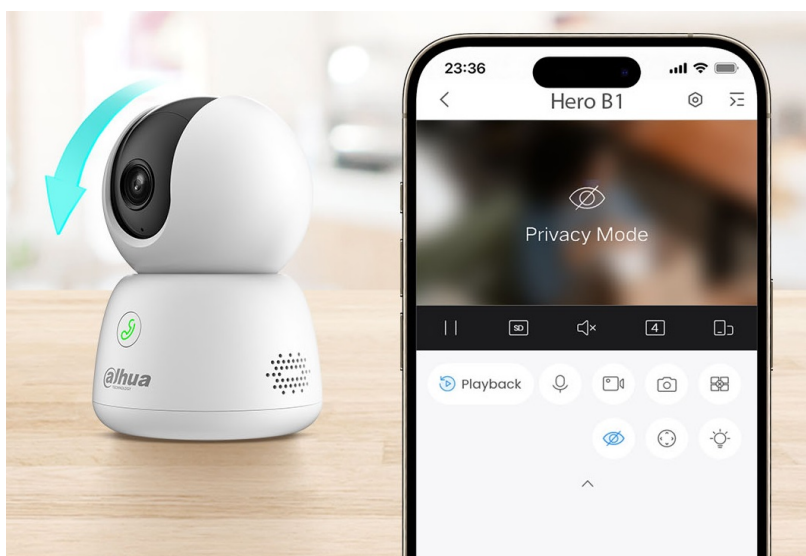

### Dahua IPC-H5BP-0360B - kompaktní řešení pro monitoring interiéru

**IP kamera Dahua IPC-H5BP-0360B** v kompaktním provedení, která je určena do vnitřních prostor – kanceláře, malého obchodu nebo domácnosti. **Snímač CMOS** podporuje čistý obraz a ve spojení s **pokročilou funkcí nočního vidění** produkuje jasné zobrazení bez ohledu na denní či noční dobu.

Představuje tak ideálního parťáka pro celodenní monitoring vnitřního prostoru. **Pokročilý systém AI** dokáže rozeznat postavy osob i domácí mazlíčky a efektivně odfiltrovat irelevantní objekty. Díky tomu předchází falešným poplachům a na váš smartphone skrze **DMSS aplikaci** tak přichází výhradně jen opodstatněné notifikace.

Mobilní aplikace obsahuje i další funkce pro praktické ovládání kamery, jako je například **režim soukromí**, upozornění na nestandardní zvuky nebo **obousměrná komunikace** v reálném čase pouhým stisknutím tlačítka přímo na kameře.