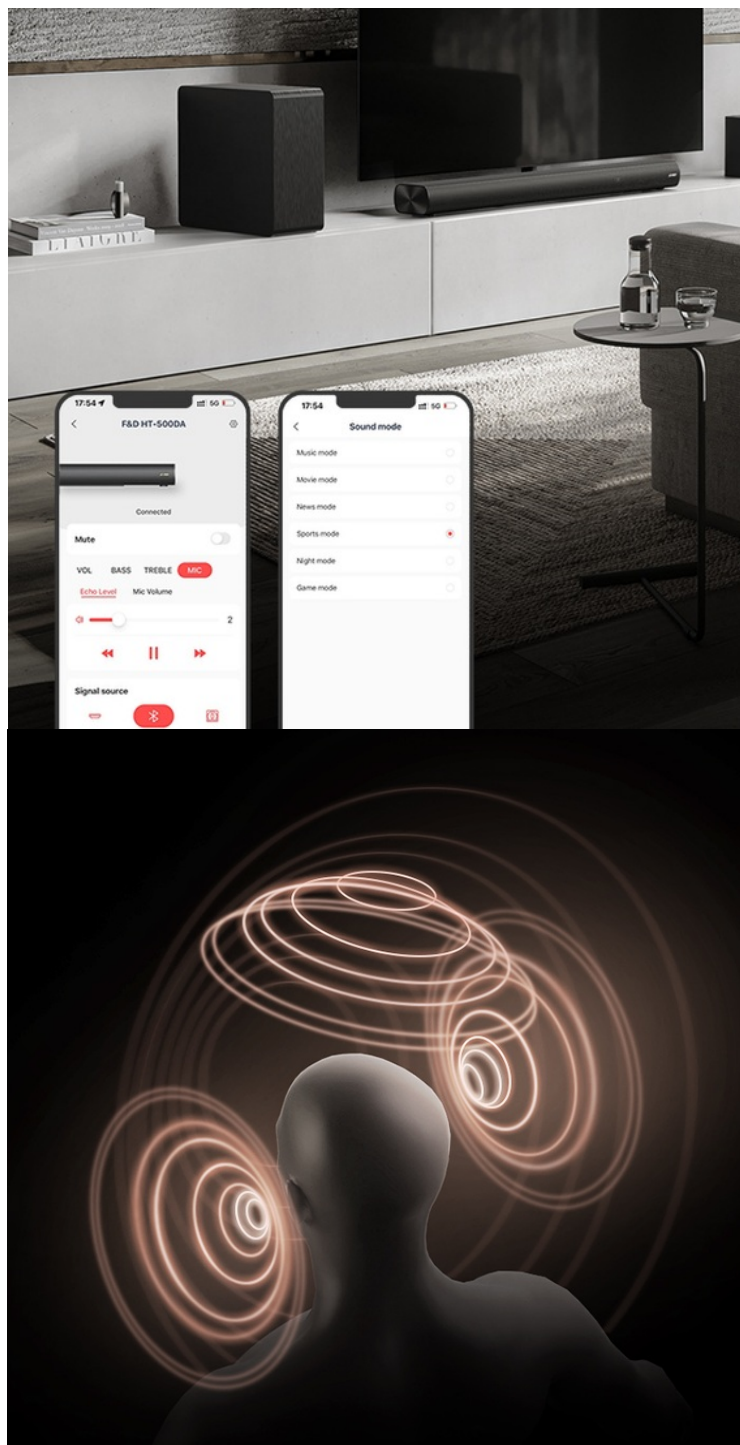

Set výkonných reproduktorů **FENDA F&D HT-500DA** pro domácí kino. Tato sada dokáže produkovat pohlcující **5.1kanálové audio**, které vás dokonale vtáhne do centra dění. Sledujte filmy, hrajte hry, poslouchejte hudbu a užívejte si pestrou multimediální zábavu za doprovodu **3D prostorového zvuku v podání technologie Dolby Atmos**.

Vše, co chcete poslouchat

Elegantní reproduktory FENDA F&D HT-500DA dosahují **celkového výkonu 190 W RMS**, přinášejí hudební tóny s hlubokými basy, čisté výšky i slovní dialogy. Disponují **6 audio režimy**, které optimalizují výkon pro různé využití a

přizpůsobí se vašim požadavkům. Obsahují režimy pro hudbu, film, hry, noční poslech, sportovní přenosy a zpravodajství.

Bezdrátová konektivita

Reproduktory **FENDA F&D HT-500DA** podporují rozmanité připojení, například pomocí **HDMI** nebo **USB portu**. Pro bezdrátové připojení slouží technologie **Bluetooth 5.3**. Díky tomu je konektivita rychlá a jednoduchá a přenos zvuku stabilní bez rušivých vlivů. Díky minimalistickému, nenápadnému designu se tento set hodí do každého interiéru. Součástí balení je **dálkové ovládání** pro snadnou kontrolu a nastavení. Reproduktory lze ovládat také pomocí **mobilní aplikace** ve vašem telefonu.